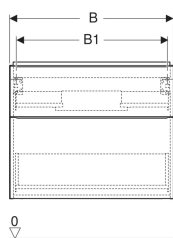

### Eigenschaften

- FSC™ C134279 zertifiziert
- Wandhängend
- Mit zwei Schubladen
- Griff zum Öffnen
- Griff austauschbar
- Schublade mit Selbststeinzug

- Schublade ohne Geruchsverschlussausschnitt
- Feuchtigkeitsbeständig
- Vormontiert geliefert

### Technische Daten

|                              |  |
|------------------------------|--|
| Werkstoff                    | Hochverdichtete Dreischicht-Holzspanplatte |
| Maximale Schubladenbelastung | 30 kg                                      |

### Lieferumfang

- Unterschrank für Waschtisch
- Befestigungsmaterial

| Art.-Nr.     | Farbe / Oberfläche   | B        | B1     | B2     | Breite Waschtisch | H       | T       | VE1   |
|--------------|--|----------|--------|--------|-------------------|---------|---------|-------|
| 502.306.01.2 | Korpus und Front: weiß / lackiert hochglänzend<br>Griff: hoch-glanzverchromt | 118.4 cm | 113 cm | 112 cm | 120 cm            | 61.5 cm | 47.6 cm | 1 St. |