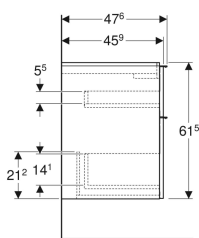

Eigenschaften

- FSC™ C134279 zertifiziert
- Wandhängend
- Mit zwei Schubladen
- Griff zum Öffnen
- Griff austauschbar
- Schublade mit Selbststeinzug

- Schublade ohne Geruchsverschlussausschnitt
- Feuchtigkeitsbeständig
- Vormontiert geliefert

Technische Daten

Werkstoff	Hochverdichtete Dreischicht-Holzspanplatte
Maximale Schubladenbelastung	30 kg

Lieferumfang

- Unterschrank für Waschtisch
- Befestigungsmaterial

Art.-Nr.	Farbe / Oberfläche	B	B1	B2	Breite Waschtisch	H	T	VE1
502.306.01.2	Korpus und Front: weiß / lackiert hochglänzend Griff: hoch-glanzverchromt	118.4 cm	113 cm	112 cm	120 cm	61.5 cm	47.6 cm	1 St.

Zubehör

- Geberit Set Schubladeneinsätze für obere Schublade
- Geberit Lichtleiste für Schublade, links und rechts, Länge 35 cm
- Geberit Griff
- Geberit Set Füße
- Geberit Handtuchhalter für Badezimmermöbel
- Geberit Handtuchhalter für Badezimmermöbel, Ecke rechtwinklig
- Geberit Handtuchhalter für Badezimmermöbel, Ecke abgerundet
- Geberit Steckdosenelement
- Geberit Steckdosenelement mit USB-Anschluss

- Für die Installation des Unterschranks wird ein Geberit Waschbeckenanschluss, Raumsparmodell benötigt. Siehe Sortimentsübersicht Waschtisch-Serie oder Onlinekatalog, Zubehör Waschtische.