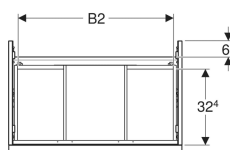

Eigenschaften

- FSC™ C134279 zertifiziert
- Wandhängend
- Mit zwei Schubladen
- Griff zum Öffnen
- Griff austauschbar
- Schublade mit Selbststeinzug

- Schublade ohne Geruchsverschlussausschnitt
- Feuchtigkeitsbeständig
- Vormontiert geliefert

Technische Daten

Werkstoff	Hochverdichtete Dreischicht-Holzspanplatte
Maximale Schubladenbelastung	30 kg

Lieferumfang

- Unterschrank für Waschtisch
- Befestigungsmaterial

Art.-Nr.	Farbe / Oberfläche	B	B1	B2	Breite Waschtisch	H	T	VE1
502.306.01.2	Korpus und Front: weiß / lackiert hochglänzend Griff: hoch-glanzverchromt	118.4 cm	113 cm	112 cm	120 cm	61.5 cm	47.6 cm	1 St.

Zubehör

- Geberit Set Schubladeneinsätze für obere Schublade
- Geberit Lichtleiste für Schublade, links und rechts, Länge 35 cm
- Geberit Griff
- Geberit Set Füße
- Geberit Handtuchhalter für Badezimmermöbel
- Geberit Handtuchhalter für Badezimmermöbel, Ecke rechtwinklig
- Geberit Handtuchhalter für Badezimmermöbel, Ecke abgerundet
- Geberit Steckdosenelement
- Geberit Steckdosenelement mit USB-Anschluss

- Für die Installation des Unterschranks wird ein Geberit Waschbeckenanschluss, Raumsparmodell benötigt. Siehe Sortimentsübersicht Waschtisch-Serie oder Onlinekatalog, Zubehör Waschtische.