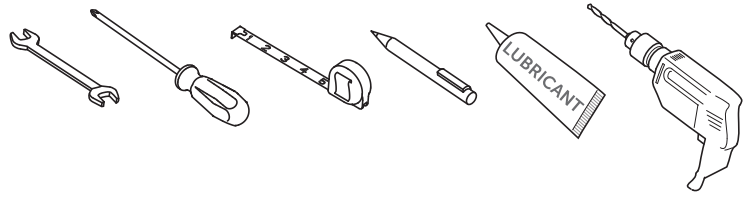

PROSYS

Accessories Frame

Installation - Installazione - Installation - Montage - Instalación - Montering - Монтаж
 Montáž - Paigaldamine - Εγκατάσταση - Beszerelés - Montavimas - Montāža - Instalare
 Инсталација - Montaž - Установка - Montaža - Montáž - Montaj - Інсталяція

(dimensions in millimeters)

3

Ideal Standard International NV
 Corporate Village – Gent Building
 Da Vincilaan 2
 B1935 – Zaventem
 Belgium

BE +32 (0)2 325 66 33
BG +359 675 30362
DE +49 (0)228 521 580
EG +202 26969700
FR +33 (0)1 49 38 28 00
GB 01482 496 318
GR +30 210 67 90 810
HR +38591 22 99 304