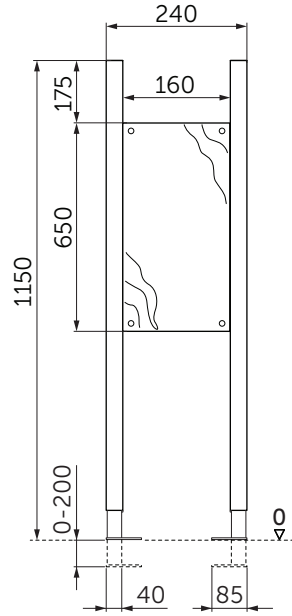

(dimensions in millimeters)

3

Ideal Standard International NV
 Corporate Village – Gent Building
 Da Vincilaan 2
 B1935 – Zaventem
 Belgium

BE +32 (0)2 325 66 33
BG +359 675 30362
DE +49 (0)228 521 580
EG +202 26969700
FR +33 (0)1 49 38 28 00
GB 01482 496 318
GR +30 210 67 90 810
HR +38591 22 99 304