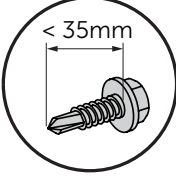

(dimensions in millimeters)

3

Ideal Standard International NV
 Corporate Village – Gent Building
 Da Vincilaan 2
 B1935 – Zaventem
 Belgium

BE +32 (0)2 325 66 33
BG +359 675 30362
DE +49 (0)228 521 580
EG +202 26969700
FR +33 (0)1 49 38 28 00
GB 01482 496 318
GR +30 210 67 90 810
HR +38591 22 99 304