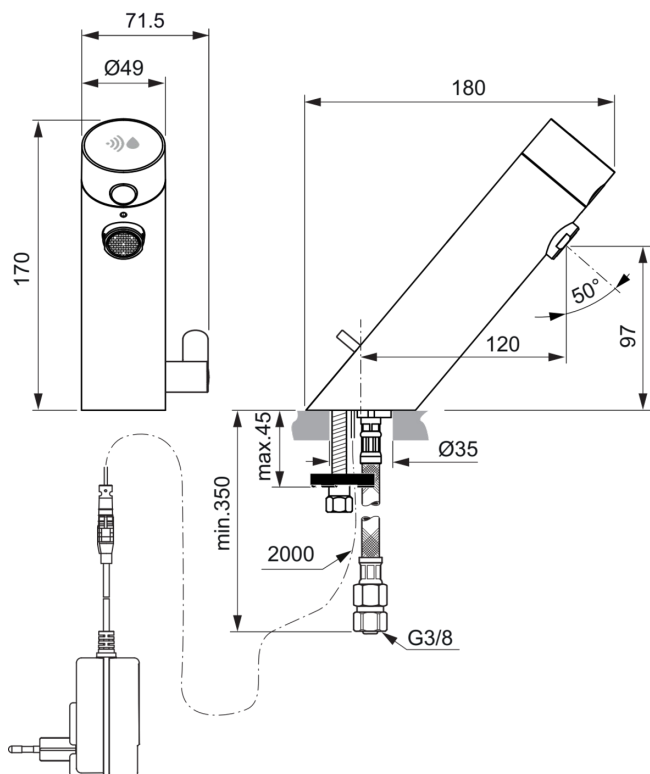

SENSORFLOW NEW

A7558AA

Sensorflow NEW | Waschtischarmatur 71.5x180x170 mm, 120 mm vertikaler Abstand bis Mitte Auslauf in chrom, 5 l/min (3 bar), ohne Ablaufgarnitur | EasyFix, Netzbetrieb, Vollständig berührungslos, SmartShine Oberfläche

Bild & Zeichnung

Allgemeine Informationen

Produktkategorie:	Waschtischarmaturen
Produktart:	Waschtischarmatur
Marke:	Ideal Standard
Kollektion:	Sensorflow NEW
Designer:	Ideal Standard
Colour:	AA - Chrom
Oberflächenveredelung:	glänzend
Maximale Höhe (mm):	170
Maximale Breite (mm):	71.5
Ausladung (mm):	180
Befestigungsart:	EasyFix
Nettogewicht (kg):	1.89
VVS:	704195504
EAN Code:	4015413351096