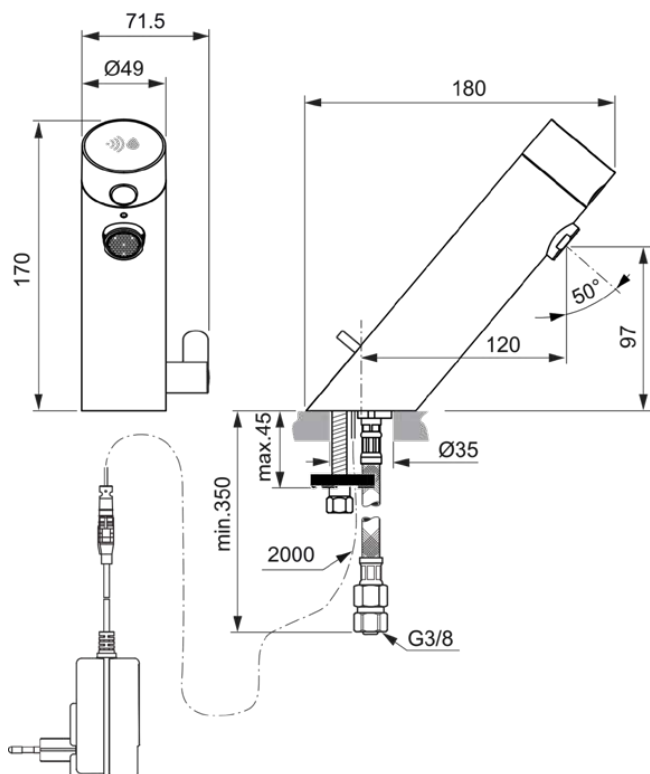

SENSORFLOW NEW

A7558AA

Sensorflow NEW | Waschtischarmatur 71.5x180x170 mm, 120 mm vertikaler Abstand bis Mitte Auslauf in chrom, 5 l/min (3 bar), ohne Ablaufgarnitur | EasyFix, Netzbetrieb, Vollständig berührungslos, SmartShine Oberfläche

Bild & Zeichnung

Allgemeine Informationen

Produktkategorie:	Waschtischarmaturen
Produktart:	Waschtischarmatur
Marke:	Ideal Standard
Kollektion:	Sensorflow NEW
Designer:	Ideal Standard
Farbe:	AA - Chrom
Oberflächenveredelung:	glänzend
Höhe (mm):	170
Breite (mm):	71.5
Ausladung (mm):	180
Befestigungsart:	EasyFix
Nettogewicht (kg):	1.89
VVS:	704195504
EAN Code:	4015413351096