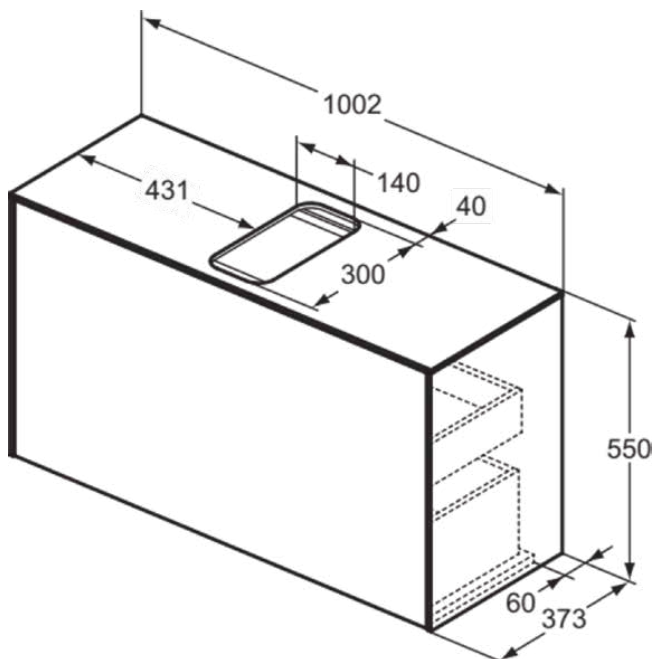

CONCA

T3936Y3

CONCA | Waschtisch-Unterschrank 1002x373x550 mm in sunset matt lackiert, 2 Schubladen | Vollauszug, Push-to-open, SoftClosing, Vormontiert, Nachhaltig gewonnenes Holz, Echtholz furnier

Bild & Zeichnung

Allgemeine Informationen

Produktkategorie:	Möbel
Produktart:	Waschtisch-Unterschrank
Marke:	Ideal Standard
Kollektion:	CONCA
Designer:	Palomba Serafini Associati
Colour:	Y3 - Sunset Matt Lackiert
Oberflächenveredelung:	Matt
Maximale Höhe (mm):	550
Maximale Breite (mm):	1002
Ausladung (mm):	373
Befestigungsart:	Befestigungsset
Nettogewicht (kg):	40.40
EAN Code:	8014140460510

Features

	Vollauszug		Push-to-open
	SoftClosing		Vormontiert
	Nachhaltig gewonnenes Holz		Echtholz furnier

Downloads

- [Installation Guide](#)
- [Spare Parts List](#)

Produktspezifikationen

Einzugsmechanismus:	Softclosing
Farbcode:	Y3
Farbbeschreibung:	sunset matt lackiert
Eckmodell:	Nein
Griff(e):	Grifflos
Einstellbare Montagefüße:	Nein
Position des Ausschnitts:	Mitte
Material:	Holz
Materialspezifikation (Korpus):	Hochverdichtete 3-Schicht Spanplatte
Materialspezifikation Waschtischplatte:	MDF lackiert
Anzahl der Türen (gesamt):	0
Anzahl der Türen (links öffnend):	0
Anzahl der Türen (rechts öffnend):	0
Anzahl der Auszüge (gesamt):	2
Anzahl der externen Auszüge:	1