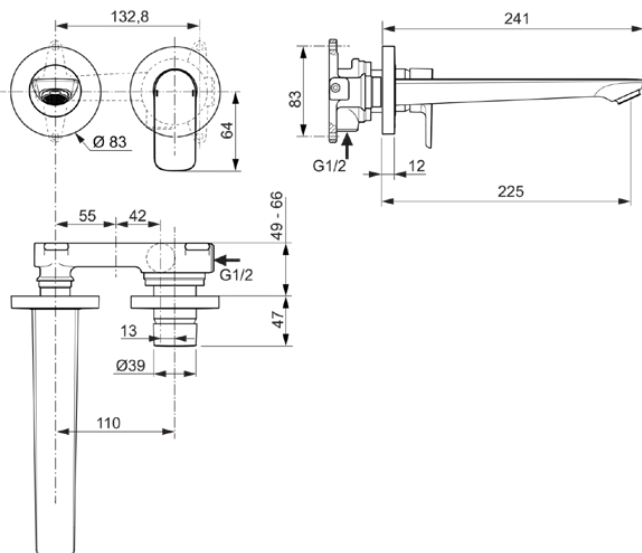

CONNECT AIR

A7009A5

CONNECT AIR | Wand-Waschtischarmatur 193x241x106 mm, 225 mm vertikaler Abstand bis Mitte Auslauf in magnetic grey, Kit 1 required (A5948), 5 l/min (3 bar), ohne Ablaufgarnitur | FirmaFlow, PVD Technologie

Bild & Zeichnung

Allgemeine Informationen

Produktkategorie:	Waschtischarmaturen
Produktart:	Wand-Waschtischarmatur
Marke:	Ideal Standard
Kollektion:	CONNECT AIR
Designer:	Ideal Standard
Colour:	A5 - Magnetic Grey
Oberflächenveredelung:	satın
Maximale Höhe (mm):	106
Maximale Breite (mm):	193
Ausladung (mm):	241
Befestigungsart:	Kit 1 benötigt
Empfohlenes Unterputz-Kit:	A5948
Nettogewicht (kg):	1.57
EAN Code:	4015413346733

Produktspezifikationen

Anzahl der Rosette(n):	2
Anzahl der Griffe:	1
BlueStart Technologie:	Nein
Farbcode:	A5
Farbbeschreibung:	magnetic grey
Cool Body Technologie:	Nein
Easy-Fix Technologie:	Nein
FirmaFlow Kartusche:	Ja
Griff-Anwendung:	Volumen & Temperaturkontrolle
Griffposition:	Vorderseite
Mit Kettenöse:	Nein
Integrierte Elektronik:	Nein
Niederdruckmodell:	Nein
Material:	Metall
Material des Griffs:	Metall
Materialspezifikation:	Messing