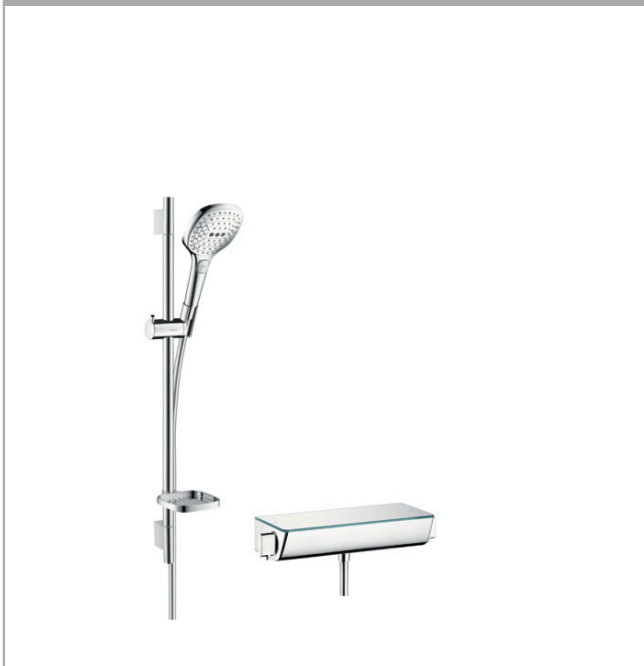

Produktabbildung