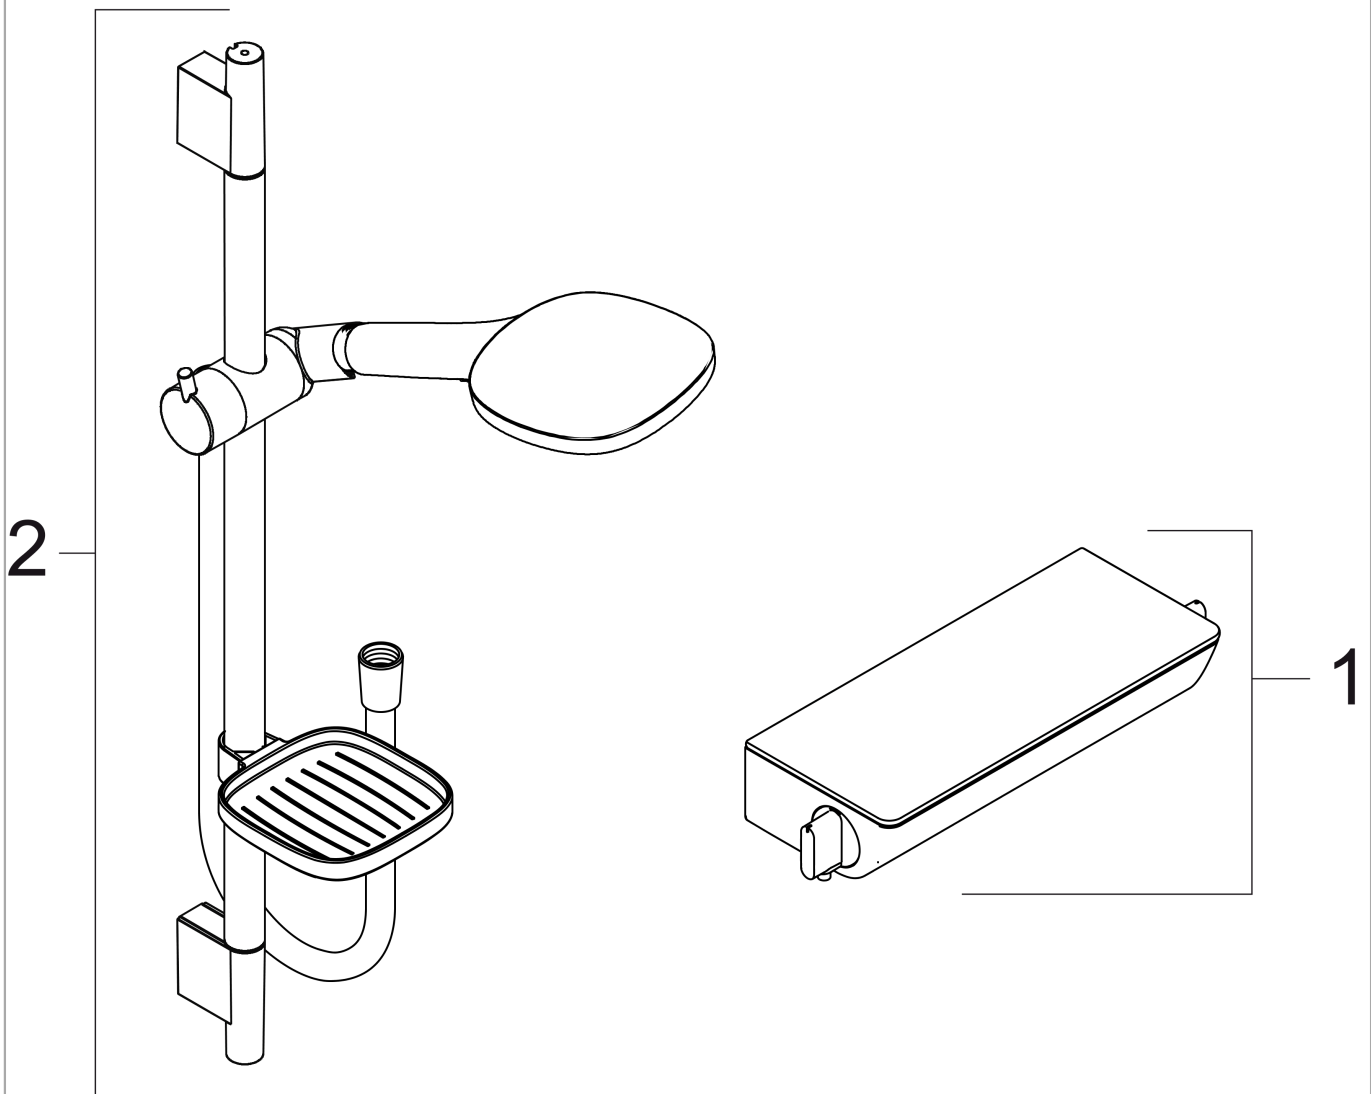

#### Merkmale

- besteht aus: Handbrause, Brausethermostat, Brausestange, Handbrausehalterung, Seifenschale, Brauseschlauch
- Brausekopfgröße: 120 mm
- komfortable Strahlartenumstellung durch Select-Taste
- Strahlart Handbrause: Rain, RainAir, Whirl
- maximale Durchflussmenge bei 3 bar: 14,4 l/min
- Mindestfließdruck: 1 bar
- min. Betriebsdruck: 1 bar
- max. Betriebsdruck: 6 bar
- Profil Brausestange: rund
- Brausestangendurchmesser: 22 mm
- Gesamtlänge Brausestange: 718 mm
- brauseseitiger Drehwirbel gegen lästiges Verdrehen des Brauseschlauches
- Neigungswinkel um 90° verstellbar, Handbrausehalterung schwenkt nach links und rechts sowie oben und unten
- bei Montage auf bestehenden G 3/4 Anschluss wird der Adapter # 02026000 benötigt
- CoolContact am Thermostat: Verhindert ein Aufheizen des Gehäuses und macht Duschen so noch sicherer

**Raindance Select E**

**Brausesystem Aufputz 120 3jet mit Ecostat Select Thermostat und Brausestange 65 cm**

Oberfläche: **Chrom** Artikelnummer: **27038000**

Einbaubeispiel

**Raindance Select E**  
**Brausesystem Aufputz 120 3jet mit Ecostat Select Thermostat und Brausestange 65 cm**  
 Oberfläche: **Chrom** Artikelnummer: **27038000**

Explosionszeichnung

Baujahr: >06/13

**Raindance Select E**

**Brausesystem Aufputz 120 3jet mit Ecostat Select Thermostat und Brausestange 65 cm**

Oberfläche: **Chrom** Artikelnummer: **27038000**

**Ersatzteilliste**