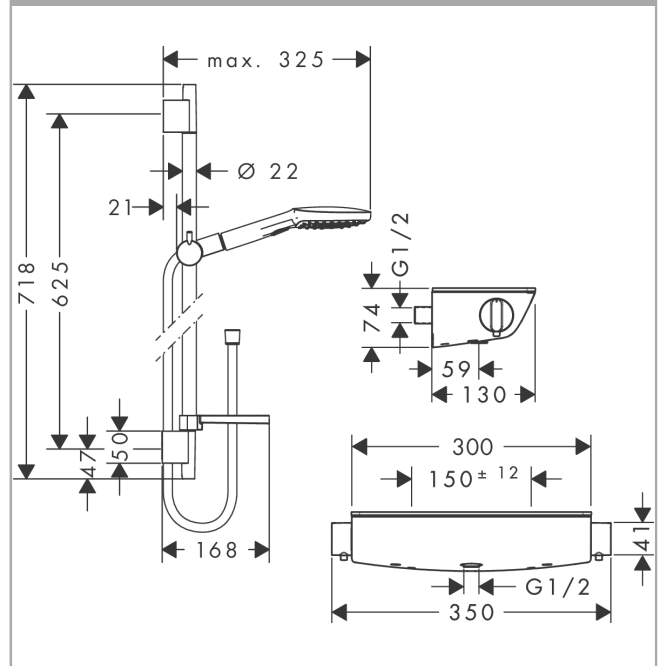

#### Merkmale

- besteht aus: Handbrause, Brausethermostat, Brausestange, Handbrausehalterung, Seifenschale, Brauseschlauch
- Brausekopfgröße: 120 mm
- komfortable Strahlartenumstellung durch Select-Taste
- Strahlart Handbrause: Rain, RainAir, Whirl
- maximale Durchflussmenge bei 3 bar: 14,4 l/min
- Mindestfließdruck: 1 bar
- min. Betriebsdruck: 1 bar
- max. Betriebsdruck: 6 bar
- Profil Brausestange: rund
- Brausestangendurchmesser: 22 mm
- Gesamtlänge Brausestange: 718 mm
- brauseseitiger Drehwirbel gegen lästiges Verdrehen des Brauseschlauches
- Neigungswinkel um 90° verstellbar, Handbrausehalterung schwenkt nach links und rechts sowie oben und unten
- bei Montage auf bestehenden G 3/4 Anschluss wird der Adapter # 02026000 benötigt
- CoolContact am Thermostat: Verhindert ein Aufheizen des Gehäuses und macht Duschen so noch sicherer

### Produktabbildung

### Maßzeichnung

**Raindance Select E**

**Brausesystem Aufputz 120 3jet mit Ecostat Select Thermostat und Brausestange 65 cm**

Oberfläche: **Chrom** Artikelnummer: **27038000**

**Durchflussdiagramm**

Die Verbrauchswerte wurden praxisnah mit den dazugehörigen Armaturen (Thermostat/Mischer/ Unterputzventil) gemessen.