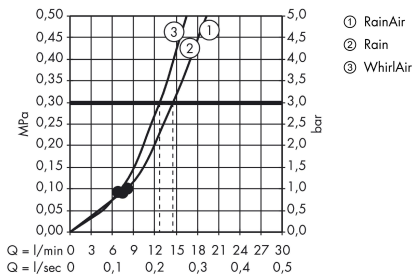

### Produktabbildung

### Maßzeichnung

**Raindance Select E**

**Brausesystem Aufputz 120 3jet mit Ecostat Select Thermostat und Brausestange 65 cm**

Oberfläche: **Chrom** Artikelnummer: **27038000**

**Durchflussdiagramm**

Die Verbrauchswerte wurden praxisnah mit den dazugehörigen Armaturen (Thermostat/Mischer/ Unterputzventil) gemessen.