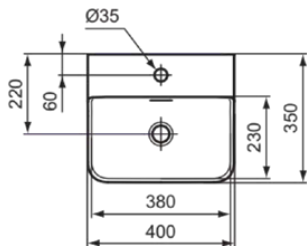

CONCA

T3695MA

CONCA | Handwaschbecken 400x350x165 mm in weiß, 1 Hahnloch, mit Überlauf | Platzsparender Waschtisch, IdealPlus

Bild & Zeichnung

Allgemeine Informationen

Produktkategorie:	Waschtische
Produktart:	Handwaschbecken
Marke:	Ideal Standard
Kollektion:	CONCA
Designer:	Palomba Serafini Associati
Colour:	MA - Weiß
Oberflächenveredelung:	glänzend
Maximale Höhe (mm):	165
Maximale Breite (mm):	400
Ausladung (mm):	350
Nettogewicht (kg):	11.80
EAN Code:	8014140468653

Funktionen

Platzsparender Waschtisch

IdealPlus

Produktstandards & Zertifikate

Normen:	EN 14688
Declaration of Performance classification (DoP):	CL25

Produktspezifikationen

Farbcode:	MA
Farbbeschreibung:	weiß
IdealPlus Technologie:	Ja
Barrierefreies Produkt:	Nein
Mit Kettenöse:	Nein
Material:	Keramik
Materialspezifikation:	Glasiertes Porzellan
Anzahl von Hahnlöchern je Waschbecken:	1
Anzahl von Waschbecken:	1
Sichtbarer Überlauf:	Ja
PVD Technologie:	Nein
Ablagefläche:	Hinten
Oberflächenveredelung:	glänzend
Position des Hahnlochs:	Mitte
Form des Überlaufs:	Geschlitzt
Mit Rückwand:	Nein
Mit Verschlussstopfen:	Nein
Mit Überlauf:	Ja
Mit Siphon:	Nein
Befestigungsmaterial im Lieferumfang enthalten:	Nein

CONCA

T3695MA

CONCA | Handwaschbecken 400x350x165 mm in weiß, 1 Hahnloch, mit Überlauf | Platzsparender Waschtisch, IdealPlus

Montageart: wandhängend

Empfohlene Ausschittschablone: TT0298618

Ihr Kontakt vor Ort: