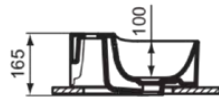

CONCA

T3695MA

CONCA | Handwaschbecken 400x350x165 mm in weiß, 1 Hahnloch, mit Überlauf | Platzsparender Waschtisch, IdealPlus

Bild & Zeichnung

Allgemeine Informationen

Produktkategorie:	Waschtische
Produktart:	Handwaschbecken
Marke:	Ideal Standard
Kollektion:	CONCA
Designer:	Palomba Serafini Associati
Colour:	MA - Weiß
Oberflächenveredelung:	glänzend
Maximale Höhe (mm):	165
Maximale Breite (mm):	400
Ausladung (mm):	350
Nettogewicht (kg):	11.80
EAN Code:	8014140468653