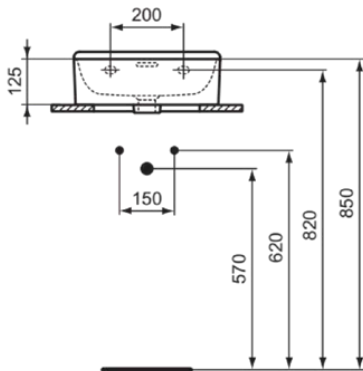

CONCA

T3695MA

CONCA | Handwaschbecken 400x350x165 mm in weiß, 1 Hahnloch, mit Überlauf | Platzsparender Waschtisch, IdealPlus

Bild & Zeichnung

Allgemeine Informationen

Produktkategorie:	Waschtische
Produktart:	Handwaschbecken
Marke:	Ideal Standard
Kollektion:	CONCA
Designer:	Palomba Serafini Associati
Colour:	MA - Weiß
Oberflächenveredelung:	glänzend
Maximale Höhe (mm):	165
Maximale Breite (mm):	400
Ausladung (mm):	350
Nettogewicht (kg):	11.80
EAN Code:	8014140468653

Funktionen

Platzsparender Waschtisch

IdealPlus

Produktstandards & Zertifikate

Normen:	EN 14688
Declaration of Performance classification (DoP):	CL25

Produktspezifikationen

Farbcode:	MA
Farbbeschreibung:	weiß
IdealPlus Technologie:	Ja
Barrierefreies Produkt:	Nein
Mit Kettenöse:	Nein
Material:	Keramik
Materialspezifikation:	Glasiertes Porzellan
Anzahl von Hahnlöchern je Waschbecken:	1
Anzahl von Waschbecken:	1
Sichtbarer Überlauf:	Ja
PVD Technologie:	Nein
Ablagefläche:	Hinten
Oberflächenveredelung:	glänzend
Position des Hahnlochs:	Mitte
Form des Überlaufs:	Geschlitzt
Mit Rückwand:	Nein
Mit Verschlussstopfen:	Nein
Mit Überlauf:	Ja
Mit Siphon:	Nein
Befestigungsmaterial im Lieferumfang enthalten:	Nein

CONCA

T3695MA

CONCA | Handwaschbecken 400x350x165 mm in weiß, 1 Hahnloch, mit Überlauf | Platzsparender Waschtisch, IdealPlus

Montageart: wandhängend

Empfohlene Ausschittschablone: TT0298618

Ihr Kontakt vor Ort: