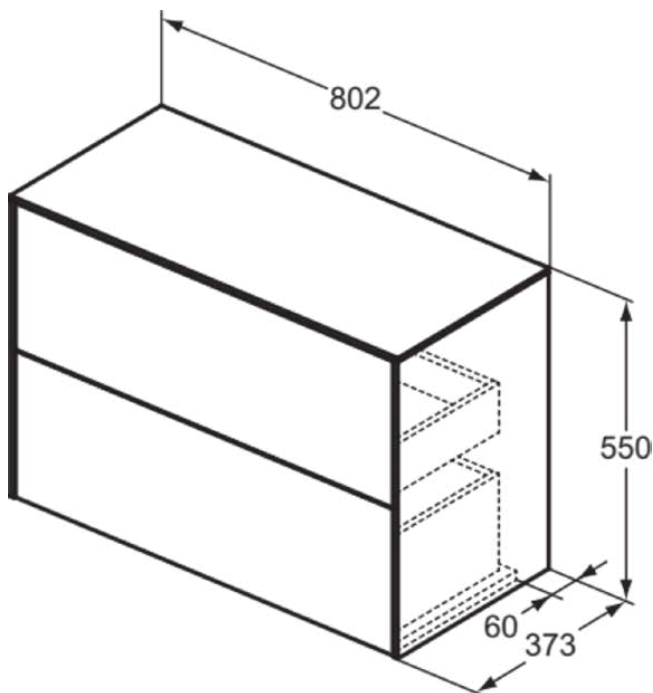

CONCA

T4328Y5

CONCA | Waschtisch-Unterschrank 802x373x550 mm in walnuss dunkel dekor, 2 Schubladen | Vollauszug, Push-to-open, SoftClosing, Vormontiert, Nachhaltig gewonnenes Holz, Echtholz furnier

Bild & Zeichnung

Allgemeine Informationen

Produktkategorie:	Möbel
Produktart:	Waschtisch-Unterschrank
Marke:	Ideal Standard
Kollektion:	CONCA
Designer:	Palomba Serafini Associati
Colour:	Y5 - Walnuss Dunkel Dekor
Oberflächenveredelung:	Matt
Maximale Höhe (mm):	550
Maximale Breite (mm):	802
Ausladung (mm):	373
Befestigungsart:	Befestigungsset
Nettogewicht (kg):	35.20
EAN Code:	8014140464433

CONCA

T4328Y5

CONCA | Waschtisch-Unterschrank 802x373x550 mm in walnuss dunkel dekor, 2 Schubladen | Vollauszug, Push-to-open, SoftClosing, Vormontiert, Nachhaltig gewonnenes Holz, Echtholz furnier

Produktspezifikationen