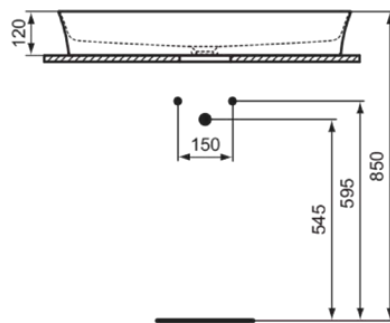

IPALYSS

E139101

IPALYSS | Schale 800x400x120 mm in weiß glänzend, ohne Hahnloch, ohne Überlauf | Diamatec, Platzsparender Waschtisch

Bild & Zeichnung

Allgemeine Informationen

Produktkategorie:	Waschtische
Produktart:	Schale
Marke:	Ideal Standard
Kollektion:	IPALYSS
Designer:	Studio Levien
Farbe:	01 - Weiß Glänzend
Oberflächenveredelung:	glänzend
Höhe (mm):	120
Breite (mm):	800
Ausladung (mm):	400
Nettogewicht (kg):	11.30
EAN Code:	5017830538820

IPALYSS

E139101

IPALYSS | Schale 800x400x120 mm in weiß glänzend, ohne Hahnloch, ohne Überlauf | Diamatec, Platzsparender Waschtisch

Produktspezifikationen

Mit Rückwand:	Nein
Mit Verschlussstopfen:	Nein
Mit Überlauf:	Nein
Mit Siphon:	Nein
Montageart:	Aufgesetzt