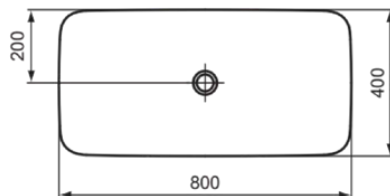

IPALYSS

E139101

IPALYSS | Schale 800x400x120 mm in weiß glänzend, ohne Hahnloch, ohne Überlauf | Diamatec, Platzsparender Waschtisch

Bild & Zeichnung

Allgemeine Informationen

Produktkategorie:	Waschtische
Produktart:	Schale
Marke:	Ideal Standard
Kollektion:	IPALYSS
Designer:	Studio Levien
Farbe:	01 - Weiß Glänzend
Oberflächenveredelung:	glänzend
Höhe (mm):	120
Breite (mm):	800
Ausladung (mm):	400
Nettogewicht (kg):	11.30
EAN Code:	5017830538820

IPALYSS

E139101

IPALYSS | Schale 800x400x120 mm in weiß glänzend, ohne Hahnloch, ohne Überlauf | Diamatec, Platzsparender Waschtisch

Produktspezifikationen

Mit Rückwand:	Nein
Mit Verschlussstopfen:	Nein
Mit Überlauf:	Nein
Mit Siphon:	Nein
Montageart:	Aufgesetzt