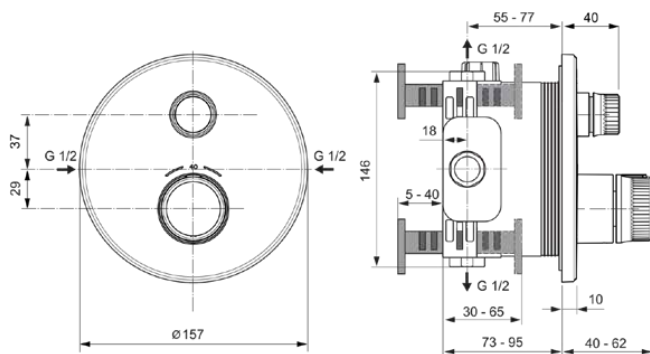

CERATHERM NAVIGO

A7295AA

CERATHERM NAVIGO | Brausearmatur UP Bausatz 2 157x40x157 mm in chrom, Kit 1 required (A1000), 15 l/min (3 bar) | Thermostatfunktion, Wasser- & Energiesparend, SmartShine Oberfläche

Bild & Zeichnung

Allgemeine Informationen

Produktkategorie:	Brausearmaturen
Produktart:	Brausearmatur UP Bausatz 2
Marke:	Ideal Standard
Kollektion:	CERATHERM NAVIGO
Designer:	Ideal Standard
Farbe:	AA - Chrom
Oberflächenveredelung:	glänzend
Höhe (mm):	157
Breite (mm):	157
Ausladung (mm):	40 - 62
Befestigungsart:	Kit 1 benötigt
Empfohlenes Unterputz-Kit:	A1000
Nettogewicht (kg):	1.85
EAN Code:	4015413349611

Name des ACS-Zertifikates: 20 ACC LY 100

Produktspezifikationen

Anzahl der Rosette(n):	1
Anzahl der Griffe:	2
Farbcode:	AA
Farbbeschreibung:	chrom
Cool Body Technologie:	Nein
Absperrbare S-Anschlüsse:	Nein
Einstellbar Spülzeit:	Nein
Griffposition:	Vorderseite
Material:	Metall
Material der Rosette(n):	Messing
Materialspezifikation:	Messing
Maximaler Durchfluss bei 3 bar (l/min):	15
Maximaler Durchfluss bei 3 bar (l/min) für alle Auslässe:	15
Durchfluss bei 3 bar (l) - Auslauf:	15