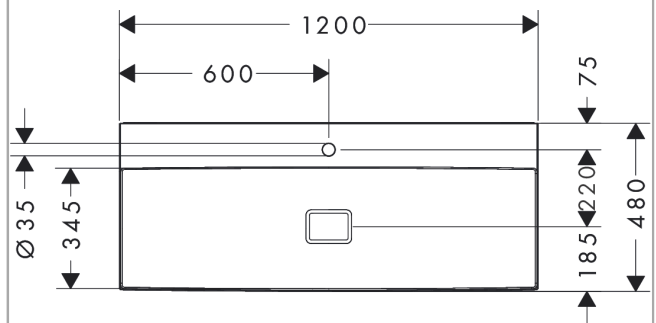

### Merkmale

- besteht aus: Waschtisch, Ablaufgarnitur, Abdeckung
- Material: Keramik
- 1200/480/140 mm (BxTxH)
- SmartClean: schmutzabweisende Glasur
- Glanzgrad Keramik: glänzend
- inklusive keramische Abdeckung
- Schallschutzmatte nach Maß inkludiert
- mit einem Hahnloch
- ohne Überlauf
- ohne Ablage
- unverschleißbare Ablaufgarnitur
- Einbauart: wandhängend
- passend für Xevolos Waschtischunterschränke

## Maßzeichnung

**Xevolos E**  
**Waschtisch 1200/480 mit Hahnloch ohne Überlauf, SmartClean**  
 Oberfläche: **Weiß** Artikelnummer: **61112450**

Einbaubeispiel