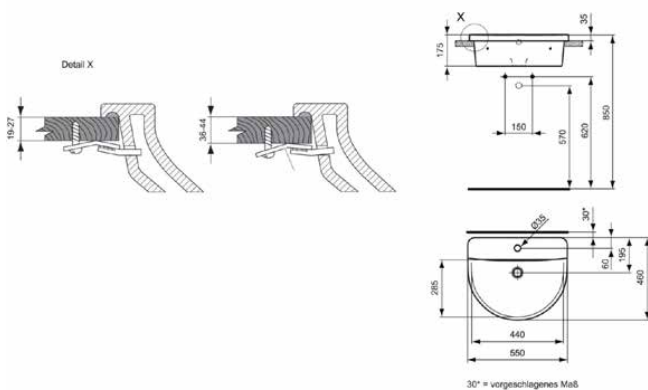

CONNECT

E7978MA

CONNECT | Einbauwaschtisch 550x460x175 mm in weiß, 1 Hahnloch, mit Überlauf | IdealPlus

Bild & Zeichnung

Allgemeine Informationen

Produktkategorie:	Waschtische
Produktart:	Einbauwaschtisch
Marke:	Ideal Standard
Kollektion:	CONNECT
Designer:	Studio Levien
Colour:	MA - Weiß
Oberflächenveredelung:	glänzend
Höhe (mm):	175
Breite (mm):	550
Ausladung (mm):	460
Nettogewicht (kg):	16.77
EAN Code:	5017830395645

Features

IdealPlus

Produktstandards & Zertifikate

Normen:	EN 14688
Declaration of Performance classification (DoP):	CL10

Produktspezifikationen

Farbcode:	MA
Farbbeschreibung:	weiß
IdealPlus Technologie:	Ja
Geschliffene Unterseite:	Nein
Barrierefreies Produkt:	Nein
Mit Kettenöse:	Nein
Material:	Keramik
Materialspezifikation:	Feinfeuerton
Anzahl von Hahnöchern je Waschbecken:	1
Anzahl von Waschbecken:	1
Sichtbarer Überlauf:	Ja
PVD Technologie:	Nein
Ablagefläche:	Hinten
Oberflächenveredelung:	glänzend
Position des Hahnlochs:	Mitte
Form des Überlaufs:	Rund
Mit Rückwand:	Nein
Mit Verschlussstopfen:	Nein
Mit Überlauf:	Ja
Mit Siphon:	Nein
Montageart:	Aufgesetzt