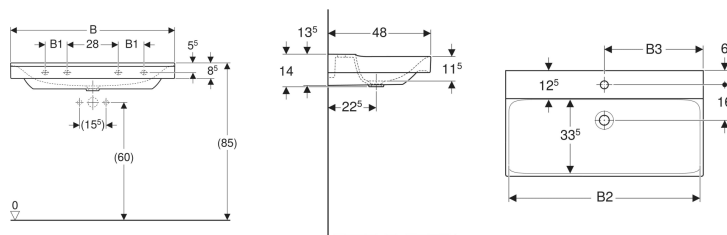

Geberit Xeno² Waschtisch

Beispielbild

Eigenschaften

- Unterbaufähig

Technische Daten

Werkstoff

Sanitärkeramik

Zusätzlich zu bestellen

- Waschbeckenanschluss

Art.-Nr.	Farbe / Oberfläche	Hahnloch	Überlauf	B	B1	B2	B3	Breite Unterschränk	H	T	Befestigungspunkte	VE 1
500.551.01.1	weiß / KeraTect	mittig	ohne	120 cm	24 cm	117.2 cm	60 cm	118 cm	14 cm	48 cm	4	1 St.

- Geberit Waschbeckenanschluss Clou, mit Hebelbetätigung nur für Waschtische mit einem Hahnloch. Mit Waschtischen 60 und 90 cm mit einem Hahnloch nur kompatibel, sofern ohne Unterschränk montiert
- Bei Verwendung mit Geberit Xeno² Waschtischunterschrank 580 und 880 mm ist das Geberit Ablaufventil Art.-Nr. 152.050.21.1 mitzubestellen