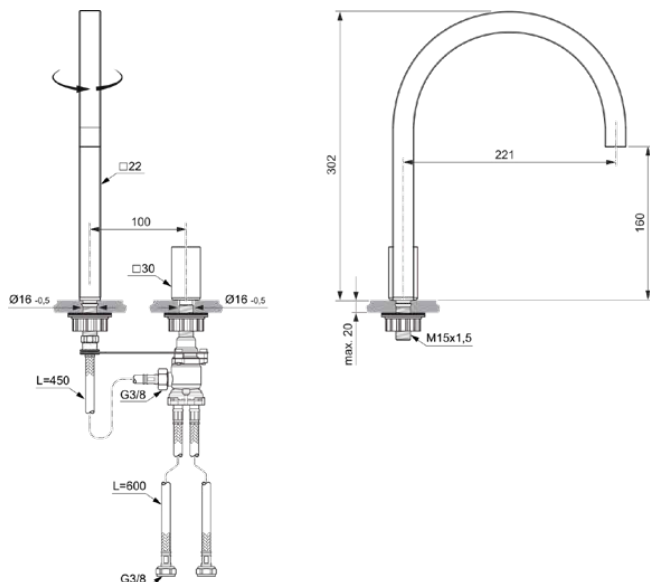

SOLOS

A7831AA

SOLOS | Waschtischarmatur 22x243x302 mm, 221 mm vertikaler Abstand bis Mitte Auslauf in chrom, 5 l/min (3 bar), ohne Ablaufgarnitur | Verdeckter Strahlregler, SmartShine Oberfläche

Bild & Zeichnung

Allgemeine Informationen

Produktkategorie:	Waschtischarmaturen
Produktart:	Waschtischarmatur
Marke:	Ideal Standard
Kollektion:	SOLOS
Designer:	Palomba Serafini Associati
Farbe:	AA - Chrom
Oberflächenveredelung:	glänzend
Höhe (mm):	302
Breite (mm):	22
Ausladung (mm):	243
Befestigungsart:	Schaftverschraubung
Nettogewicht (kg):	1.16
EAN Code:	4015413355490

SOLOS

A7831AA

SOLOS | Waschtischarmatur 22x243x302 mm, 221 mm vertikaler Abstand bis Mitte Auslauf in chrom, 5 l/min (3 bar), ohne Ablaufgarnitur | Verdeckter Strahlregler, SmartShine Oberfläche

Produktspezifikationen