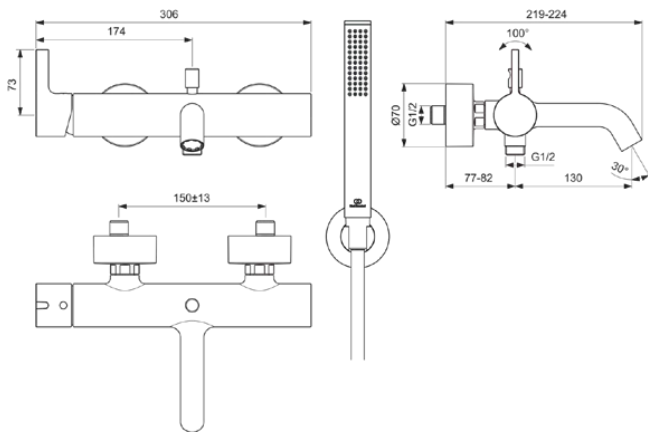

JOY

BC787AA

JOY | Badearmatur AP 306x219 mm, 207 mm vertikaler Abstand bis Mitte Auslauf in chrom, 20.0 l/min (3 bar) | Verdeckter Strahlregler, Click-Technologie, FirmaFlow, SmartShine Oberfläche

Bild & Zeichnung

Allgemeine Informationen

Produktkategorie:	Badearmaturen
Produktart:	Badearmatur AP
Marke:	Ideal Standard
Kollektion:	JOY
Designer:	Palomba Serafini Associati
Colour:	AA - Chrom
Oberflächenveredelung:	glänzend
Breite (mm):	306
Ausladung (mm):	219 - 224
Befestigungsart:	S-Anschluss
Nettogewicht (kg):	3,56
VVS:	727125804
EAN Code:	3800861086178

Im Lieferumfang enthaltene Produkte

BC774AA:	IDEALRAIN 1-Funktionshandbrause 25x25x198 mm in chrom, 8 l/min (3 bar)
BE125AA:	IDEALRAIN Brauseschlauch 1250 mm in chrom
BC806AA:	IDEALRAIN Brausehalter 60x58x60 mm in chrom

JOY

BC787AA

JOY | Badearmatur AP 306x219 mm, 207 mm vertikaler Abstand bis Mitte Auslauf in chrom, 20.0 l/min (3 bar) | Verdeckter Strahlregler, Click-Technologie, FirmaFlow, SmartShine Oberfläche

Produktspezifikationen