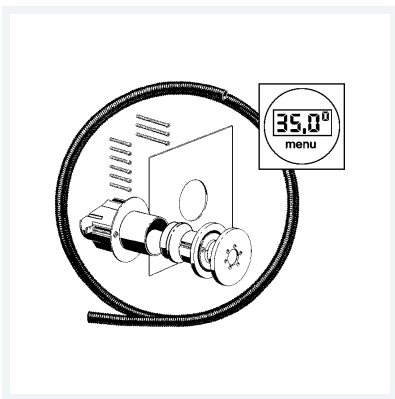

Multiplex Trio E-Erweiterungsset

- für Display-Element, Unterputz, Hohlwand
- geeignet für Multiplex Trio E3-Wannenmischeinheit Modell 6146.215

Ausstattung

UP-Dose 68 mm, Leerrohr 2,5 m, Befestigungsset, Abdichtungsmanschette, Abdeckrosette verchromt

Modell 6146.221

Artikel 684 877

Eigenschaften

Gewicht	512 g
Volumen	15488 cm ³