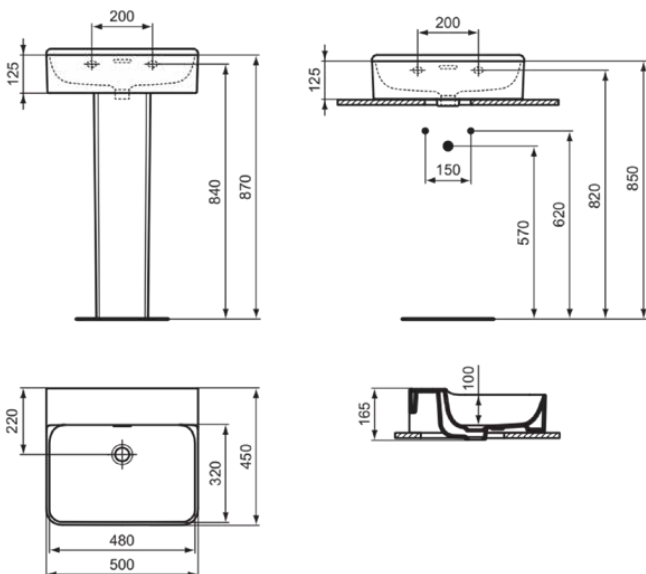

Produktspezifikationen

Farbcode:	MA
Farbbeschreibung:	weiß
IdealPlus Technologie:	Ja
Geschliffene Unterseite:	Ja
Barrierefreies Produkt:	Nein
Mit Kettenöse:	Nein
Material:	Keramik
Materialspezifikation:	Feinfeuerton
Anzahl von Hahnlöchern je Waschbecken:	0
Anzahl von Waschbecken:	1
Sichtbarer Überlauf:	Ja
PVD Technologie:	Nein
Ablagefläche:	Hinten
Oberflächenveredelung:	glänzend
Form des Überlaufs:	Geschlitzt
Mit Rückwand:	Nein
Mit Verschlussstopfen:	Nein
Mit Überlauf:	Ja
Mit Siphon:	Nein
Befestigungsmaterial im Lieferumfang enthalten:	Nein
Montageart:	wandhängend
Empfohlene Ausschittschablone:	TT0299724