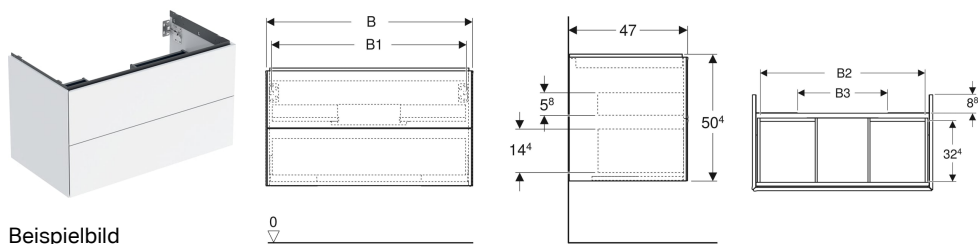

Geberit ONE Unterschrank für Waschtisch, mit zwei Schubladen

Eigenschaften

- FSC™ C134279 zertifiziert
- Wandhängend
- Kompletter nutzbarer Stauraum in oberer Schublade
- Mit zwei Schubladen
- Push-to-open-Mechanismus zum Öffnen
- Schublade mit Selbsteinzug

- Feuchtigkeitsbeständig
- Vormontiert geliefert

Technische Daten

Werkstoff	Hochverdichtete Dreischicht-Holzspanplatte
Maximale Schubladenbelastung	30 kg

Lieferumfang

- Unterschrank für Waschtisch
- Befestigungsmaterial

Art.-Nr.	Farbe / Oberfläche	B	B1	B2	B3	Breite Waschtisch	H	T	VE1
505.265.00.4 *	sandgrau / lackiert hochglänzend	118.4 cm	113 cm	110.9 cm	74.4 cm	120 cm	50.4 cm	47 cm	1 St.

* Auftragsbezogene Produktion

Zubehör

- Geberit Set Schubladeneinsätze für obere Schublade
- Geberit Lichtleiste für Schublade, links und rechts, Länge 35 cm
- Geberit Steckdosenelement
- Geberit Steckdosenelement mit ComfortLight-Modul