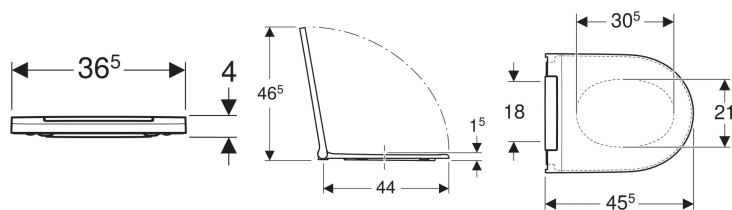

**Geberit ONE WC-Sitz**

Beispielbild

Befestigungsabstand

18 cm

**Technische Daten**

Art.-Nr.	Farbe / Oberfläche	Quick-Release-Scharniere	Absenkautomatik	Befestigung	Scharnierwerkstoff	VE1
243.989.11.2	weiß-alpin / glänzend	ja	ja	von oben	Kunststoff	1 St.