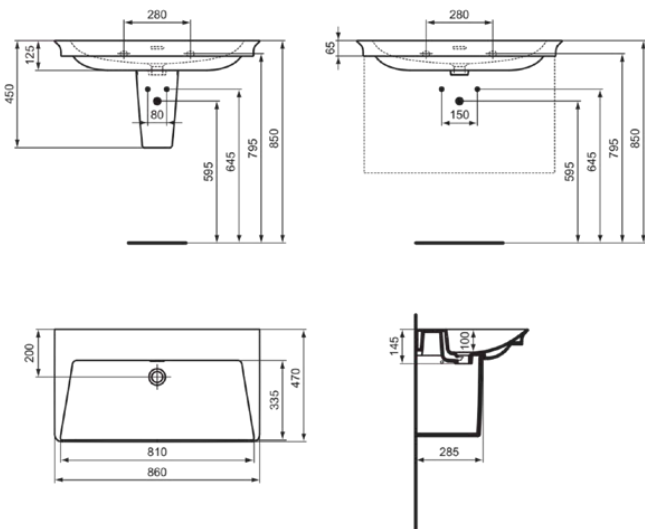

LDV

E270101

LDV | Möbelwaschtisch 860x470x145 mm in weiß glänzend, ohne Hahnloch, mit Überlauf

Bild & Zeichnung

Allgemeine Informationen

Produktkategorie:	Waschtische
Produktart:	Möbelwaschtisch
Marke:	Ideal Standard
Kollektion:	LDV
Designer:	Palomba Serafini Associati
Farbe:	01 - Weiß Glänzend
Oberflächenveredelung:	glänzend
Höhe (mm):	145
Breite (mm):	860
Ausladung (mm):	470
Befestigungsart:	Befestigungsschrauben
Nettogewicht (kg):	23.00
EAN Code:	5017830564157