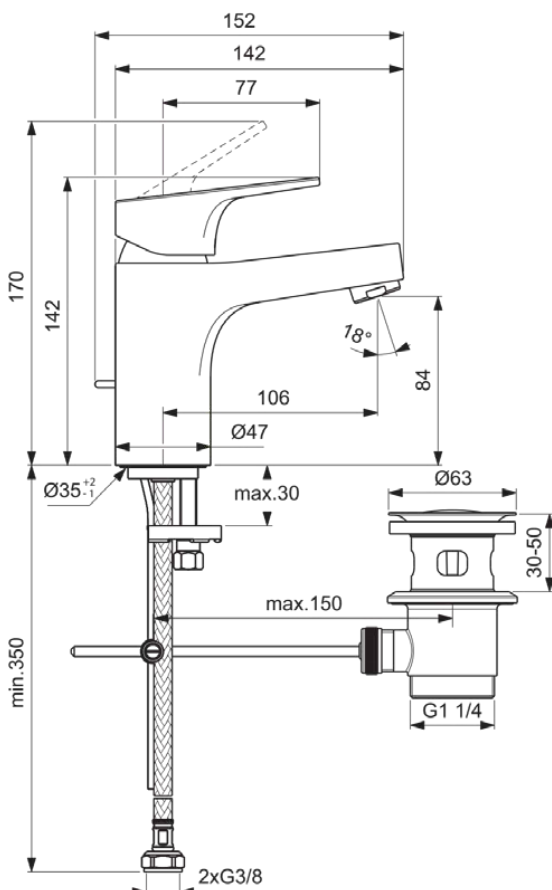

## BC833AA

CERABASE | Waschtischarmatur 47x152x142 mm, 106 mm vertikaler Abstand bis Mitte Auslauf in chrom, 3.8 l/min (3 bar), mit Ablaufgarnitur | EasyFix, Click-Technologie, FirmaFlow, SmartShine Oberfläche

### Allgemeine Informationen

Produktkategorie:	Waschtischarmaturen
Produktart:	Waschtischarmatur
Marke:	Ideal Standard
Kollektion:	CERABASE
Designer:	Palomba Serafini Associati
Farbe:	AA - Chrom
Oberflächenveredelung:	glänzend
Höhe (mm):	142
Breite (mm):	47
Ausladung (mm):	152
Befestigungsart:	EasyFix
Nettogewicht (kg):	1.30
EAN Code:	3800861114413