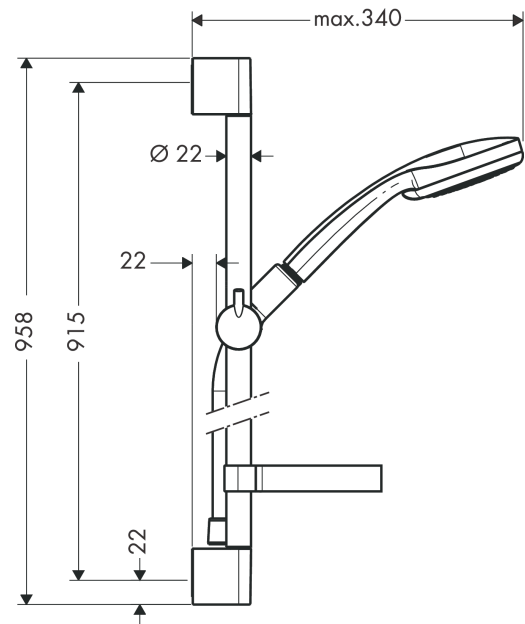

Croma 100

Brauseset Multi mit Brausestange 90 cm und Seifenschale

Oberfläche: **Chrom** Artikelnummer: **27774000**

Beschreibung

Merkmale

- besteht aus: Handbrause, Brausestange, Brauseschlauch, Handbrausehalterung, Seifenschale
- Brausekopfgröße: 100 mm
- Strahlart: Rain, MonoRain, Massagestrahl
- Strahlartenumstellung durch drehbare Strahlscheibe
- Neigungswinkel um 90° verstellbar, Handbrausehalterung schwenkt nach links und rechts sowie oben und unten
- maximale Durchflussmenge bei 3 bar: 19 l/min
- Mindestfließdruck: 1 bar
- Wandbefestigung: Schraubbefestigung
- Wandstützen aus Kunststoff
- Profil Brausestange: rund
- Brausestangendurchmesser: 22 mm
- Bohrabstand 915 mm
- brauseseitiger Drehwirbel gegen lästiges Verdrehen des Brauseschlauches

Technologie

Produktabbildung

Maßzeichnung

Croma 100
Brauseset Multi mit Brausestange 90 cm und Seifenschale
 Oberfläche: **Chrom** Artikelnummer: **27774000**

Durchflussdiagramm

Die Verbrauchswerte wurden praxisnah mit den dazugehörigen Armaturen (Thermostat/Mischer/ Unterputzventil) gemessen.

Croma 100
Brauseset Multi mit Brausestange 90 cm und Seifenschale
 Oberfläche: **Chrom** Artikelnummer: **27774000**

Einbaubeispiel

Croma 100
Brauseset Multi mit Brausestange 90 cm und Seifenschale
 Oberfläche: **Chrom** Artikelnummer: **27774000**

Explosionszeichnung

Baujahr: >10/06

Croma 100
Brauset Multi mit Brausestange 90 cm und Seifenschale
 Oberfläche: **Chrom** Artikelnummer: **27774000**

Ersatzteilliste

Baujahr: >10/06

Pos.	Beschreibung	Artikelnummer	PG	VE
1	Abdeckung Set	98738000	8	1
2	Wandstütze	96275000	3	1
3	Fliesenausgleichsscheibe 7 mm	97450000	98	1
4	Befestigungsteile	96179000	4	1
5	Schieber kompl.	98753000	9	1
6	Schelle zu Casetta, Ø 22 mm	96189000	2	1
7	Ablage Casetta	28678000	98	1
8	Brauseschlauch Isiflex'B 1,60 m	28276000	98	1
9	Handbrause	28536000	98	1