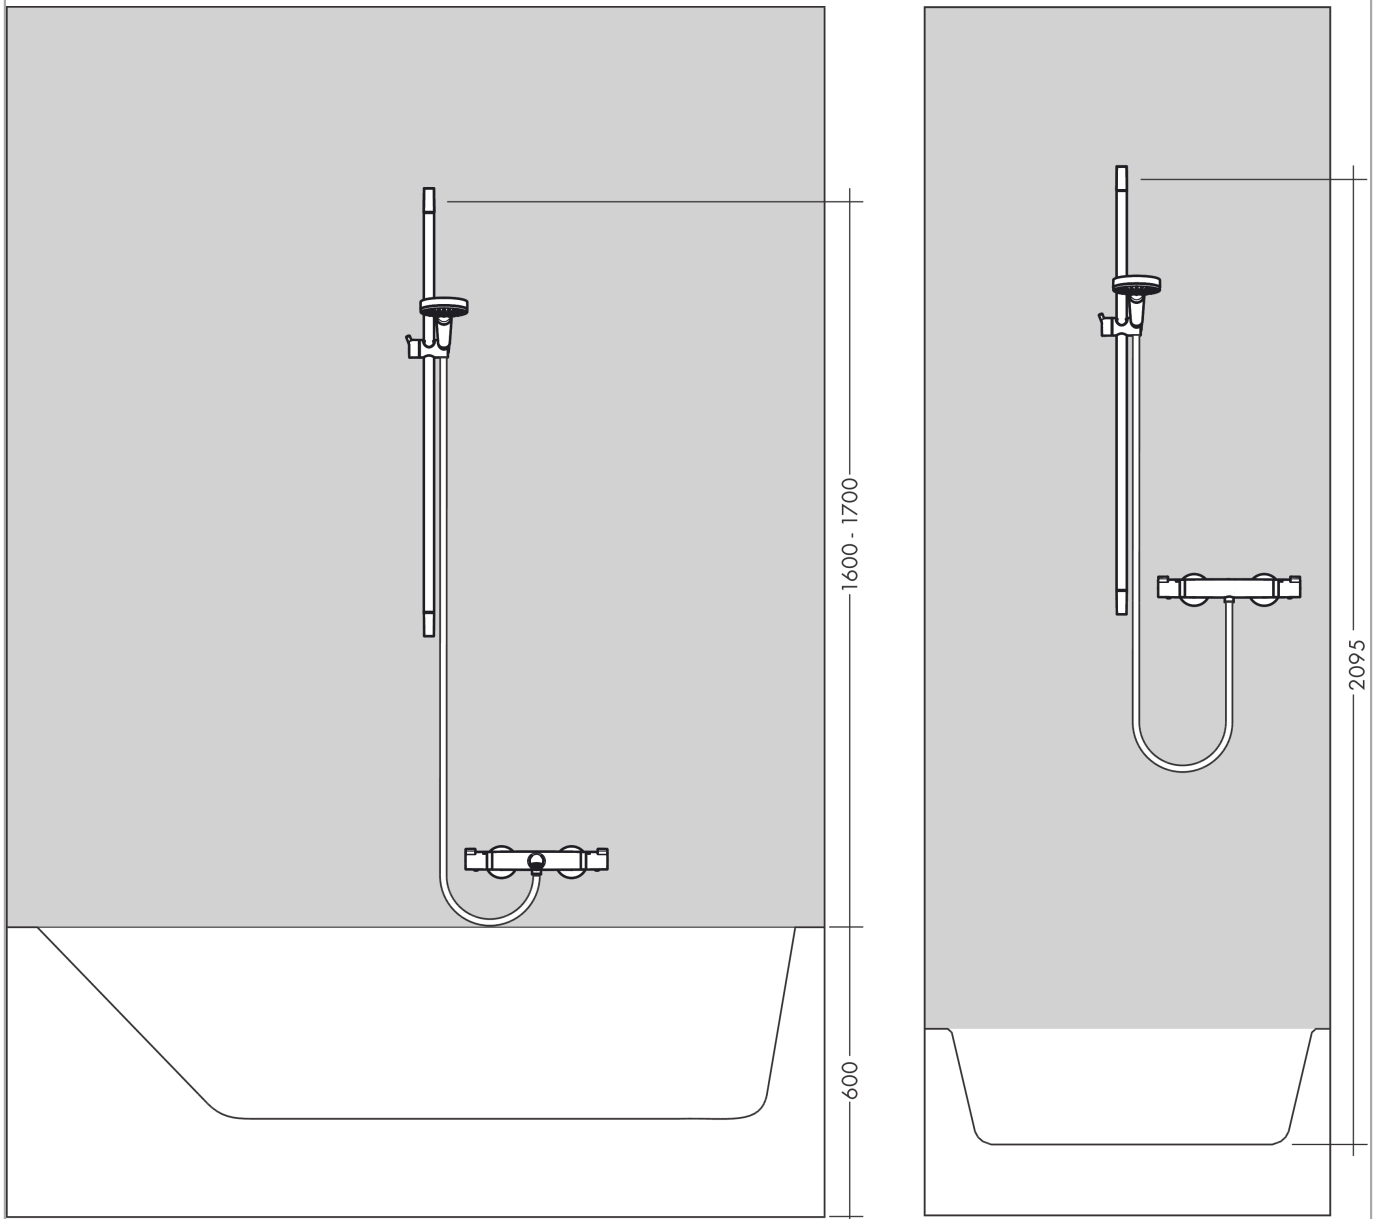

Croma 100

Brauseset Multi mit Brausestange 90 cm und Seifenschale

Oberfläche: **Chrom** Artikelnummer: **27774000**

Beschreibung

Merkmale

- besteht aus: Handbrause, Brausestange, Brauseschlauch, Handbrausehalterung, Seifenschale
- Brausekopfgröße: 100 mm
- Strahlart: Rain, MonoRain, Massagestrahl
- Strahlartenumstellung durch drehbare Strahlscheibe
- Neigungswinkel um 90° verstellbar, Handbrausehalterung schwenkt nach links und rechts sowie oben und unten
- maximale Durchflussmenge bei 3 bar: 19 l/min
- Mindestfließdruck: 1 bar
- Wandbefestigung: Schraubbefestigung
- Wandstützen aus Kunststoff
- Profil Brausestange: rund
- Brausestangendurchmesser: 22 mm
- Bohrabstand 915 mm
- brauseseitiger Drehwirbel gegen lästiges Verdrehen des Brauseschlauches

Technologie

Produktabbildung

Maßzeichnung

Croma 100
Brauseset Multi mit Brausestange 90 cm und Seifenschale
 Oberfläche: **Chrom** Artikelnummer: **27774000**

Durchflussdiagramm

Die Verbrauchswerte wurden praxisnah mit den dazugehörigen Armaturen (Thermostat/Mischer/ Unterputzventil) gemessen.

Croma 100
Brauseset Multi mit Brausestange 90 cm und Seifenschale
 Oberfläche: **Chrom** Artikelnummer: **27774000**

Einbaubeispiel

Croma 100
Brauseset Multi mit Brausestange 90 cm und Seifenschale
 Oberfläche: **Chrom** Artikelnummer: **27774000**

Explosionszeichnung

Baujahr: >10/06

Croma 100
Brauset Multi mit Brausestange 90 cm und Seifenschale
 Oberfläche: **Chrom** Artikelnummer: **27774000**

Ersatzteilliste

Baujahr: >10/06

Pos.	Beschreibung	Artikelnummer	PG	VE
1	Abdeckung Set	98738000	8	1
2	Wandstütze	96275000	3	1
3	Fliesenausgleichsscheibe 7 mm	97450000	98	1
4	Befestigungsteile	96179000	4	1
5	Schieber kompl.	98753000	9	1
6	Schelle zu Casetta, Ø 22 mm	96189000	2	1
7	Ablage Casetta	28678000	98	1
8	Brauseschlauch Isiflex'B 1,60 m	28276000	98	1
9	Handbrause	28536000	98	1