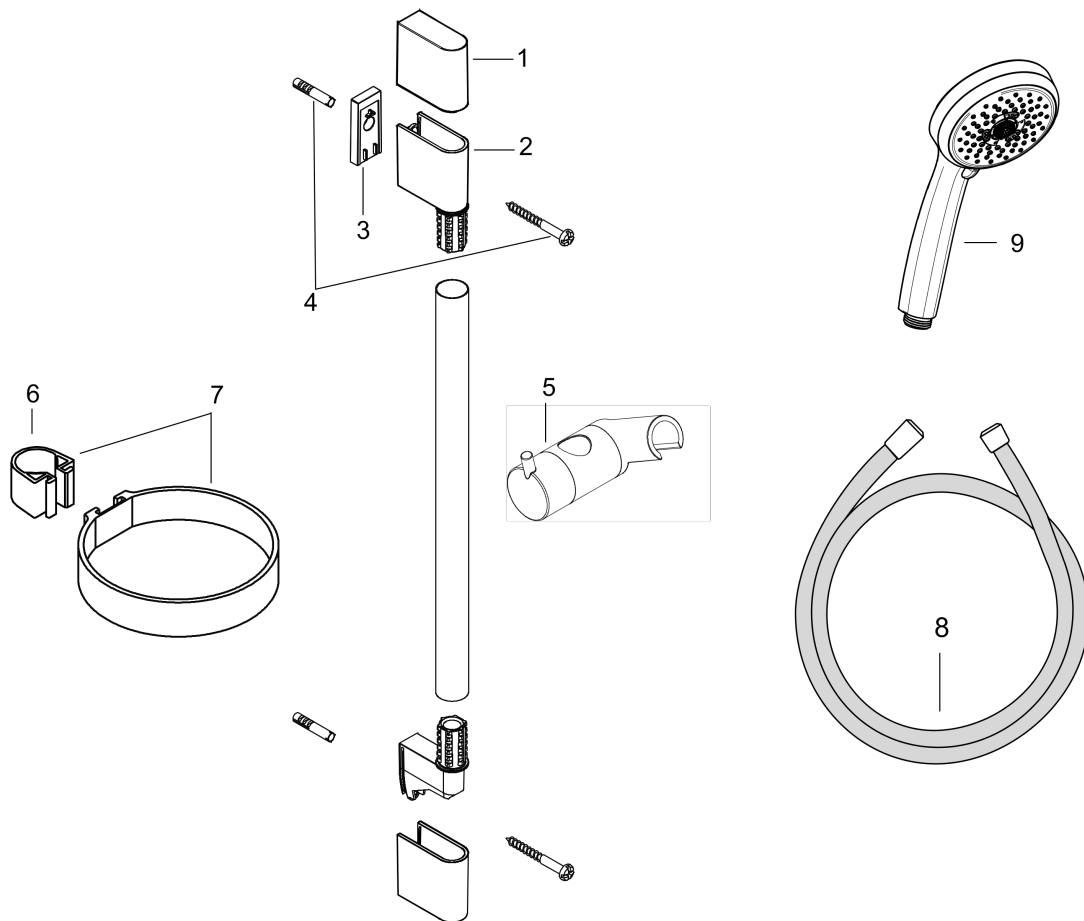

Croma 100

Brauseset Multi mit Brausestange 90 cm und Seifenschale

Oberfläche: **Chrom** Artikelnummer: **27774000**

Beschreibung

Merkmale

- besteht aus: Handbrause, Brausestange, Brauseschlauch, Handbrausehalterung, Seifenschale
- Brausekopfgröße: 100 mm
- Strahlart: Rain, MonoRain, Massagestrahl
- Strahlartenumstellung durch drehbare Strahlscheibe
- Neigungswinkel um 90° verstellbar, Handbrausehalterung schwenkt nach links und rechts sowie oben und unten
- maximale Durchflussmenge bei 3 bar: 19 l/min
- Mindestfließdruck: 1 bar
- Wandbefestigung: Schraubbefestigung
- Wandstützen aus Kunststoff
- Profil Brausestange: rund
- Brausestangendurchmesser: 22 mm
- Bohrabstand 915 mm
- brauseseitiger Drehwirbel gegen lästiges Verdrehen des Brauseschlauches

Technologie

Produktabbildung

Maßzeichnung

Croma 100
Brauseset Multi mit Brausestange 90 cm und Seifenschale
 Oberfläche: **Chrom** Artikelnummer: **27774000**

Durchflussdiagramm

Die Verbrauchswerte wurden praxisnah mit den dazugehörigen Armaturen (Thermostat/Mischer/ Unterputzventil) gemessen.

Croma 100
Brauseset Multi mit Brausestange 90 cm und Seifenschale
 Oberfläche: **Chrom** Artikelnummer: **27774000**

Einbaubeispiel

Croma 100
Brauseset Multi mit Brausestange 90 cm und Seifenschale
 Oberfläche: **Chrom** Artikelnummer: **27774000**

Explosionszeichnung

Baujahr: >10/06

Croma 100
Brauset Multi mit Brausestange 90 cm und Seifenschale
 Oberfläche: **Chrom** Artikelnummer: **27774000**

Ersatzteilliste

Baujahr: >10/06

Pos.	Beschreibung	Artikelnummer	PG	VE
1	Abdeckung Set	98738000	8	1
2	Wandstütze	96275000	3	1
3	Fliesenausgleichsscheibe 7 mm	97450000	98	1
4	Befestigungsteile	96179000	4	1
5	Schieber kompl.	98753000	9	1
6	Schelle zu Casetta, Ø 22 mm	96189000	2	1
7	Ablage Casetta	28678000	98	1
8	Brauseschlauch Isiflex'B 1,60 m	28276000	98	1
9	Handbrause	28536000	98	1