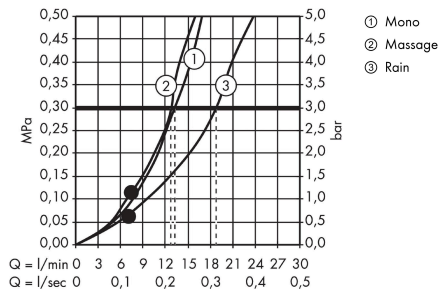

Croma 100

Brauseset Multi mit Brausestange 90 cm und Seifenschale

Oberfläche: **Chrom** Artikelnummer: **27774000**

Beschreibung

Merkmale

- besteht aus: Handbrause, Brausestange, Brauseschlauch, Handbrausehalterung, Seifenschale
- Brausekopfgröße: 100 mm
- Strahlart: Rain, MonoRain, Massagestrahl
- Strahlartenumstellung durch drehbare Strahlscheibe
- Neigungswinkel um 90° verstellbar, Handbrausehalterung schwenkt nach links und rechts sowie oben und unten
- maximale Durchflussmenge bei 3 bar: 19 l/min
- Mindestfließdruck: 1 bar
- Wandbefestigung: Schraubbefestigung
- Wandstützen aus Kunststoff
- Profil Brausestange: rund
- Brausestangendurchmesser: 22 mm
- Bohrabstand 915 mm
- brauseseitiger Drehwirbel gegen lästiges Verdrehen des Brauseschlauches

Technologie

Produktabbildung

Maßzeichnung

Croma 100
Brauseset Multi mit Brausestange 90 cm und Seifenschale
 Oberfläche: **Chrom** Artikelnummer: **27774000**

Durchflussdiagramm

Die Verbrauchswerte wurden praxisnah mit den dazugehörigen Armaturen (Thermostat/Mischer/ Unterputzventil) gemessen.