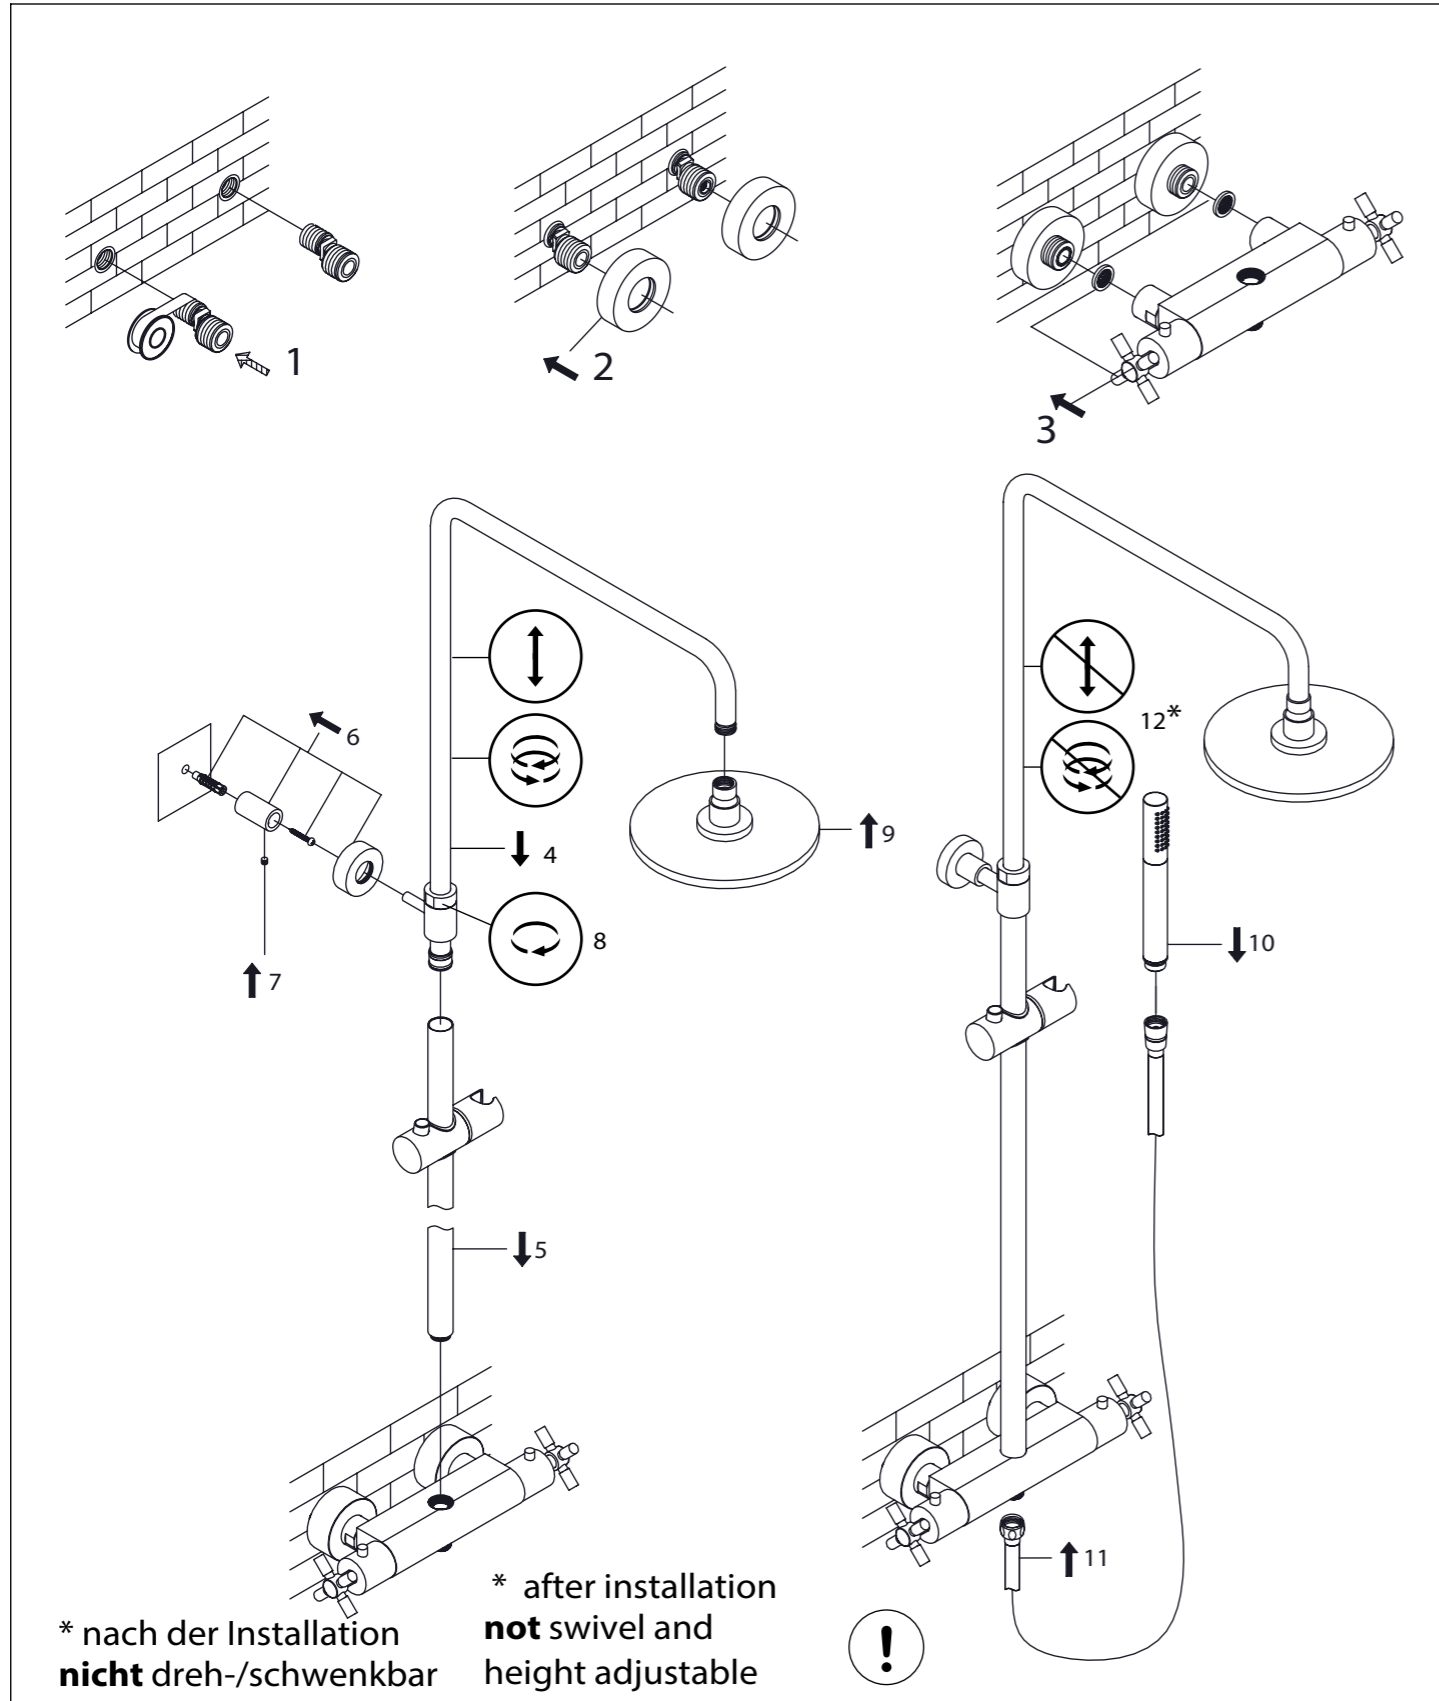

STEINBERG

Brauseset

Shower set

Art.Nr. 250 2721

Installation / Installation

Technische Zeichnung / technical drawing