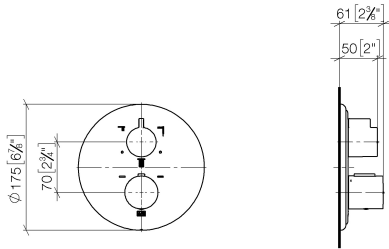

**Empfohlenes Zubehör**

**xGRID Befestigungssatz für die Integration in den Trockenbau -** 12 340 970 90

**Benötigtes Zubehör**

**xGRID Montageschiene 555 mm -** 12 360 970 90

36 427 977  
mm [inches]

**Durchflussdiagramm**

Produktversion von 8/24/2020 bis 2/1/2021

Produktversion von 2/1/2021 bis 6/30/2022

Produktversion ab 6/30/2022

Nr.	Artikelnummer	Benennung	Verbaumenge	Lieferzeit
	90 90 03 170 00 90	Umstellung 180° Lifetime Ø 29 x 57 mm -	35	2