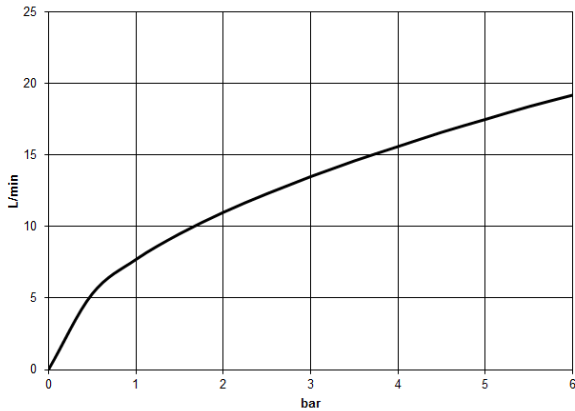

**Empfohlenes Zubehör**

**xGRID Befestigungssatz für die Integration in den Trockenbau -** 12 340 970 90

**Benötigtes Zubehör**

**xGRID Montageschiene 555 mm -** 12 360 970 90

36 427 977  
mm [inches]

**Durchflussdiagramm**