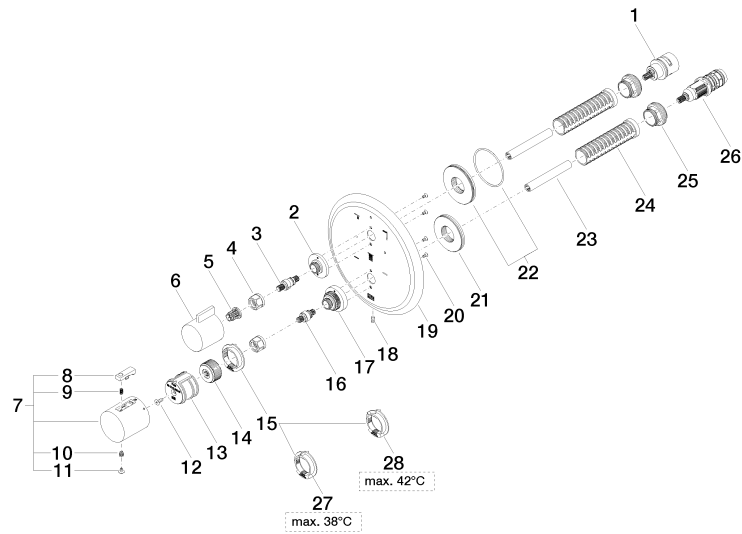

36 427 977

Produktversion von 3/13/2017 bis 3/21/2019

Produktversion von 3/21/2019 bis 8/24/2020

Produktversion von 8/24/2020 bis 2/1/2021

Produktversion von 2/1/2021 bis 6/30/2022

Produktversion ab 6/30/2022