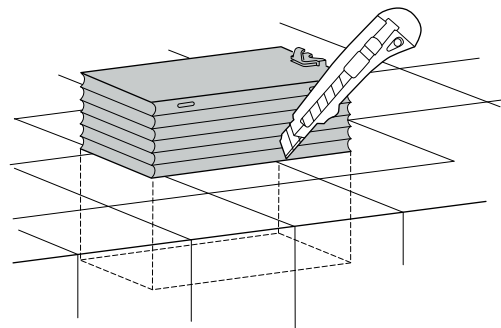

SEPTA PRO

Inspection Plate

Installation - Installazione - Installation - Montage - Instalación - Montering - Монтаж
Montáž - Paigaldamine - Εγκατάσταση - Beszerelés - Montavimas - Montāža - Instalare
Инсталација - Montaž - Установка - Montaža - Montáž - Montaj - Інсталяція

(dimensions in millimeters)

1

2

3

4

5

Ideal Standard International NV
 Corporate Village – Gent Building
 Da Vincilaan 2
 B1935 – Zaventem
 Belgium

BE +32 (0)2 325 66 33
 BG +359 675 30362
 DE +49 (0)228 521 580
 EG +202 26969700
 FR +33 (0)1 49 38 28 00
 GB 01482 496 318
 GR +30 210 67 90 810
 HR +38591 22 99 304