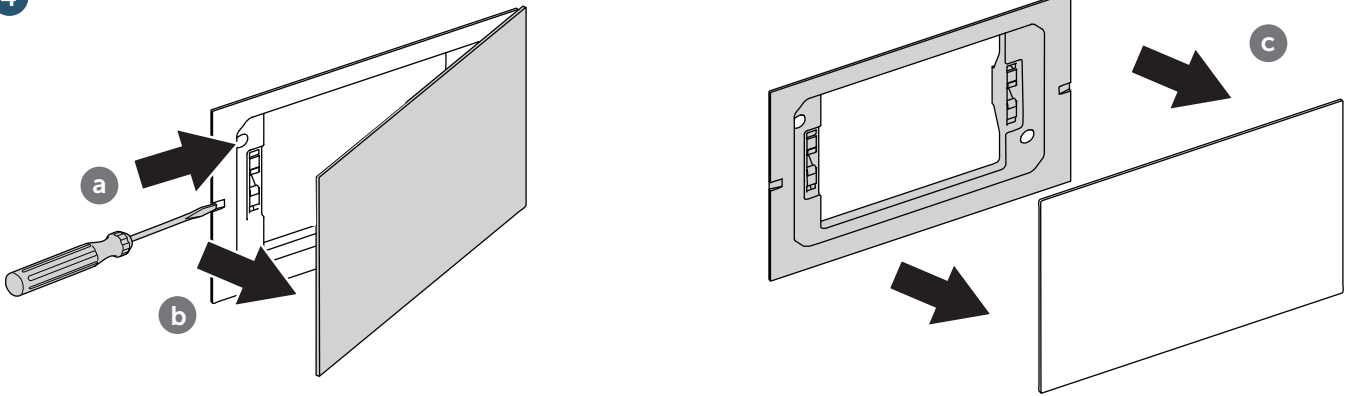

(dimensions in millimeters)

1

2

3

4

5

Ideal Standard International NV
 Corporate Village – Gent Building
 Da Vincilaan 2
 B1935 – Zaventem
 Belgium

BE +32 (0)2 325 66 33
 BG +359 675 30362
 DE +49 (0)228 521 580
 EG +202 26969700
 FR +33 (0)1 49 38 28 00
 GB 01482 496 318
 GR +30 210 67 90 810
 HR +38591 22 99 304