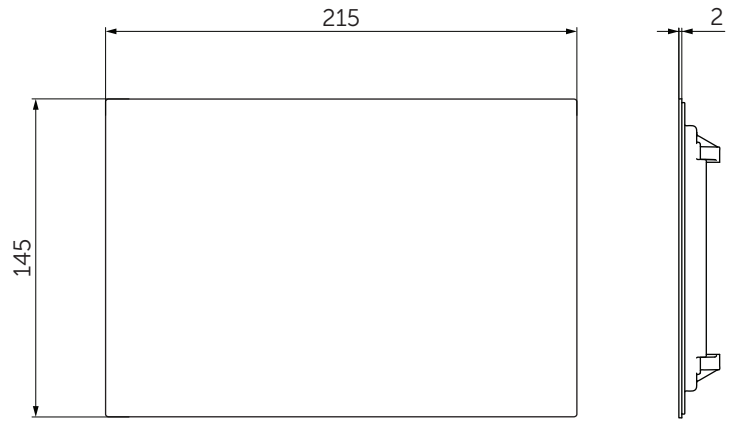

(dimensions in millimeters)

1

2

3

4

5

Ideal Standard International NV
 Corporate Village – Gent Building
 Da Vincilaan 2
 B1935 – Zaventem
 Belgium

BE +32 (0)2 325 66 33
 BG +359 675 30362
 DE +49 (0)228 521 580
 EG +202 26969700
 FR +33 (0)1 49 38 28 00
 GB 01482 496 318
 GR +30 210 67 90 810
 HR +38591 22 99 304