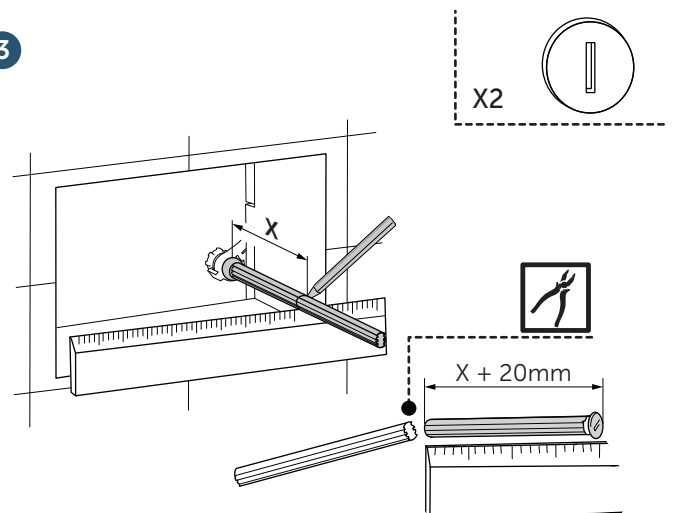

(dimensions in millimeters)

1

2

3

4

5

Ideal Standard International NV
 Corporate Village – Gent Building
 Da Vincilaan 2
 B1935 – Zaventem
 Belgium

BE +32 (0)2 325 66 33
 BG +359 675 30362
 DE +49 (0)228 521 580
 EG +202 26969700
 FR +33 (0)1 49 38 28 00
 GB 01482 496 318
 GR +30 210 67 90 810
 HR +38591 22 99 304