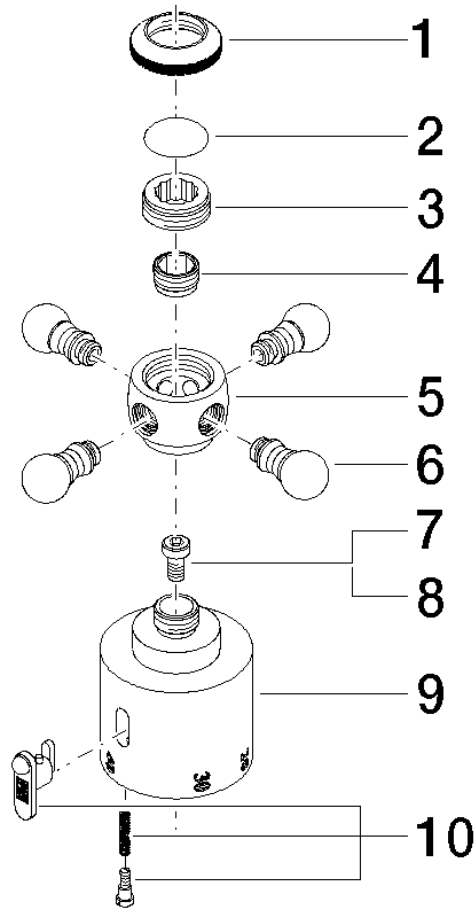

## MADISON Skalengriff - Messing (23kt Gold)

---

MADISON

11 420 360

11 420 360

11 420 360

# MADISON Skalengriff - Messing (23kt Gold)

MADISON

11 420 360

## Ersatzteilstückliste

Nr.	Artikelnummer	Benennung	Verbaumenge	Lieferzeit
	09 20 36 005-09	Griff Ø 28 x 7 mm - Messing (23kt Gold)	13	40