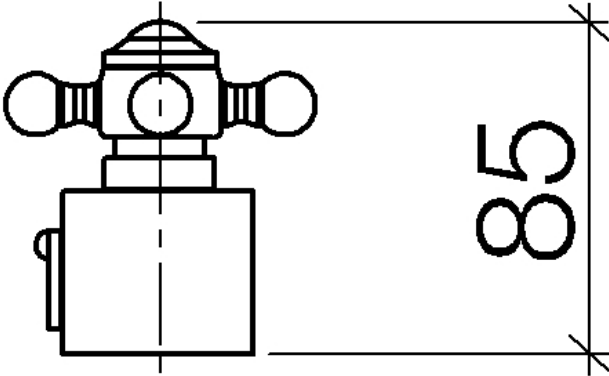

## MADISON Skalengriff - Messing (23kt Gold)

---

MADISON

11 420 360

11 420 360

11 420 360

# MADISON Skalengriff - Messing (23kt Gold)

MADISON

11 420 360

## Ersatzteilstückliste

Nr.	Artikelnummer	Benennung	Verbaumenge	Lieferzeit
	09 20 36 005-09	Griff Ø 28 x 7 mm - Messing (23kt Gold)	13	40