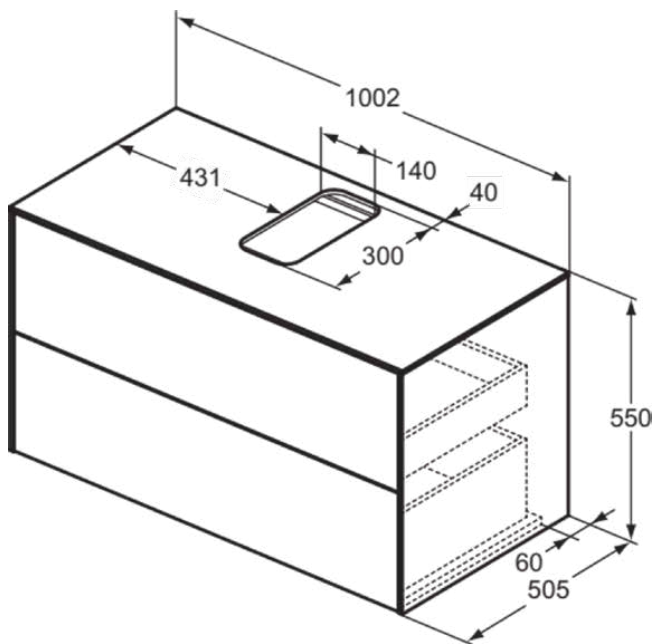

CONCA

T3942Y1

CONCA | Waschtisch-Unterschrank 1002x505x550 mm in weiß matt lackiert, 2 Schubladen | Vollauszug, Push-to-open, SoftClosing, Vormontiert, Nachhaltig gewonnenes Holz, Echtholz furnier

Bild & Zeichnung

Allgemeine Informationen

Produktkategorie:	Möbel
Produktart:	Waschtisch-Unterschrank
Marke:	Ideal Standard
Kollektion:	CONCA
Designer:	Palomba Serafini Associati
Colour:	Y1 - Weiß Matt Lackiert
Oberflächenveredelung:	Matt
Höhe (mm):	550
Breite (mm):	1002
Ausladung (mm):	505
Befestigungsart:	Befestigungsset
Nettogewicht (kg):	50.00
EAN Code:	8014140460855

Features

	Vollauszug		Push-to-open
	SoftClosing		Vormontiert
	Nachhaltig gewonnenes Holz		Echtholz furnier

Downloads

- [Installation Guide](#)
- [Spare Parts List](#)

Produktspezifikationen

Einzugsmechanismus:	Softclosing
Farbcode:	Y1
Farbbeschreibung:	weiß matt lackiert
Eckmodell:	Nein
Vollauszug:	Yes
Griff(e):	Grifflos
Einstellbare Montagefüße:	Nein
Position des Ausschnitts:	Mitte
Material:	Holz
Materialspezifikation (Korpus):	Hochverdichtete 3-Schicht Spanplatte
Materialspezifikation Waschtischplatte:	MDF lackiert
Anzahl der Türen (gesamt):	0
Anzahl der Türen (links öffnend):	0
Anzahl der Türen (rechts öffnend):	0
Anzahl der Auszüge (gesamt):	2