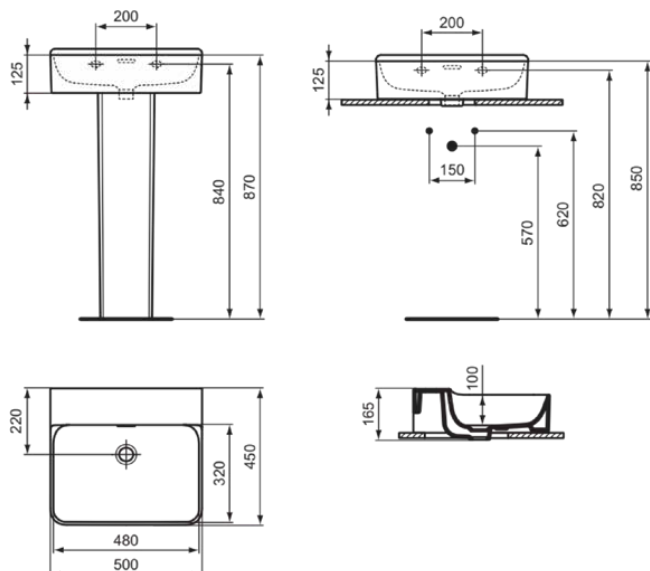

CONCA

T378401

CONCA | Waschtisch 500x450x145 mm in weiß glänzend, ohne Hahnloch, mit Überlauf | Platzsparender Waschtisch

Bild & Zeichnung

Allgemeine Informationen

Produktkategorie:	Waschtische
Produktart:	Waschtisch
Marke:	Ideal Standard
Kollektion:	CONCA
Designer:	Palomba Serafini Associati
Colour:	01 - Weiß Glänzend
Oberflächenveredelung:	glänzend
Maximale Höhe (mm):	145
Maximale Breite (mm):	500
Ausladung (mm):	450
Nettogewicht (kg):	14.00
EAN Code:	8014140458005

Features

Platzsparender Waschtisch

Produktstandards & Zertifikate

Normen:	EN 14688
---------	----------

Produktspezifikationen

Farbcode:	01
Farbbeschreibung:	weiß glänzend
Barrierefreies Produkt:	Nein
Mit Kettenöse:	Nein
Material:	Keramik
Materialspezifikation:	Feinfeuerton
Anzahl von Hahnlöchern je Waschbecken:	0
Anzahl von Waschbecken:	1
Sichtbarer Überlauf:	Ja
PVD Technologie:	Nein
Ablagefläche:	Hinten
Oberflächenveredelung:	glänzend
Form des Überlaufs:	Geschlitzt
Mit Rückwand:	Nein
Mit Verschlussstopfen:	Nein
Mit Überlauf:	Ja
Mit Siphon:	Nein
Befestigungsmaterial im Lieferumfang enthalten:	Nein
Montageart:	wandhängend
Empfohlene Ausschnittschablone:	TT0299724