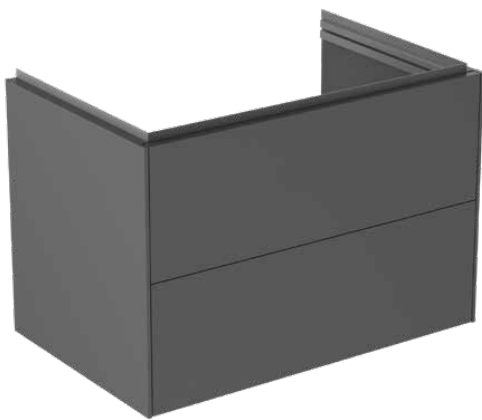

CONCA

T4574Y2

CONCA | Waschtisch-Unterschrank 800x505x550 mm in anthrazit matt lackiert, 2 Schubladen | Vollauszug, Push-to-open, SoftClosing, Vormontiert, Nachhaltig gewonnenes Holz, Echtholz furnier

Bild & Zeichnung

Allgemeine Informationen

Produktkategorie:	Möbel
Produktart:	Waschtisch-Unterschrank
Marke:	Ideal Standard
Kollektion:	CONCA
Designer:	Palomba Serafini Associati
Colour:	Y2 - Anthrazit Matt Lackiert
Oberflächenveredelung:	Matt
Höhe (mm):	550
Breite (mm):	800
Ausladung (mm):	505
Befestigungsart:	Befestigungsset
Nettogewicht (kg):	41.00
EAN Code:	8014140482987

Features

	Vollauszug		Push-to-open
	SoftClosing		Vormontiert
	Nachhaltig gewonnenes Holz		Echtholz furnier

Downloads

- [Installation Guide](#)
- [Spare Parts List](#)

Produktspezifikationen

Einzugsmechanismus:	Softclosing
Farbcode:	Y2
Farbbeschreibung:	anthrazit matt lackiert
Eckmodell:	Nein
Vollauszug:	Yes
Griff(e):	Grifflos
Einstellbare Montagefüße:	Nein
Material:	Holz
Materialspezifikation (Korpus):	Hochverdichtete 3-Schicht Spanplatte
Anzahl der Türen (gesamt):	0
Anzahl der Türen (links öffnend):	0
Anzahl der Türen (rechts öffnend):	0
Anzahl der Auszüge (gesamt):	2
Anzahl der externen Auszüge:	2
Anzahl der internen Auszüge:	0
Anzahl der offenen Fächer:	0

CONCA

T4574Y2

CONCA | Waschtisch-Unterschrank 800x505x550 mm in anthrazit matt lackiert, 2 Schubladen | Vollauszug, Push-to-open, SoftClosing, Vormontiert, Nachhaltig gewonnenes Holz, Echtholz furnier

Produktspezifikationen