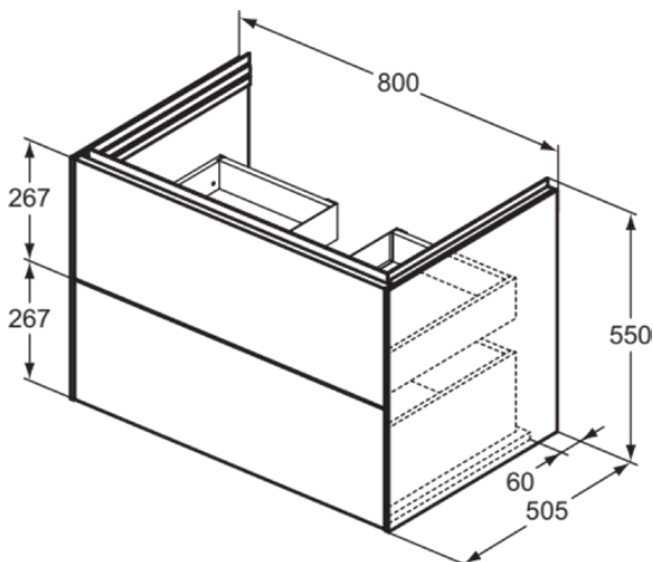

CONCA

T4574Y2

CONCA | Waschtisch-Unterschrank 800x505x550 mm in anthrazit matt lackiert, 2 Schubladen | Vollauszug, Push-to-open, SoftClosing, Vormontiert, Nachhaltig gewonnenes Holz, Echtholz furnier

Bild & Zeichnung

Allgemeine Informationen

Produktkategorie:	Möbel
Produktart:	Waschtisch-Unterschrank
Marke:	Ideal Standard
Kollektion:	CONCA
Designer:	Palomba Serafini Associati
Colour:	Y2 - Anthrazit Matt Lackiert
Oberflächenveredelung:	Matt
Höhe (mm):	550
Breite (mm):	800
Ausladung (mm):	505
Befestigungsart:	Befestigungsset
Nettogewicht (kg):	41.00
EAN Code:	8014140482987

CONCA

T4574Y2

CONCA | Waschtisch-Unterschrank 800x505x550 mm in anthrazit matt lackiert, 2 Schubladen | Vollauszug, Push-to-open, SoftClosing, Vormontiert, Nachhaltig gewonnenes Holz, Echtholz furnier

Produktspezifikationen