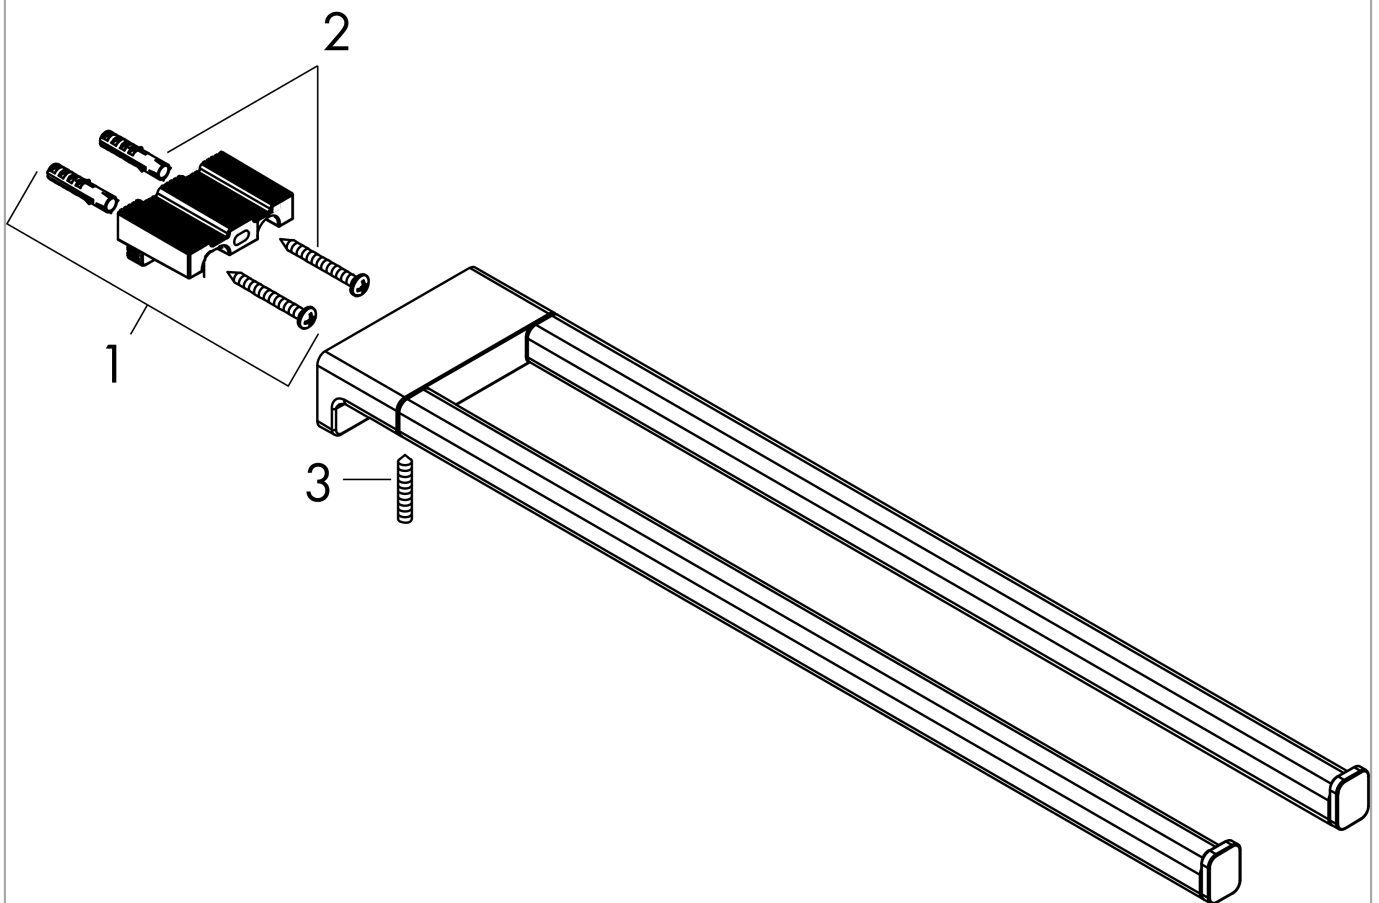

**AddStoris**

**Handtuchhalter zweiarmig**

Oberfläche: **Brushed Bronze** Artikelnummer: **41770140**

**Beschreibung**

**Merkmale**

- Wandmontage
- Material: Metall
- Material Halteelement: Kunststoff
- feststehend
- Länge: 445 mm
- mit Befestigungsmaterial
- Bohrabstand: 26 mm
- Durchmesser Bohrloch: 6 mm
- verdeckte Befestigung

**Designpreise**

reddot winner 2021

**Produktabbildung**

**Maßzeichnung**

**AddStoris**  
**Handtuchhalter zweiarmig**  
 Oberfläche: **Brushed Bronze** Artikelnummer: **41770140**

Explosionszeichnung

Baujahr: >04/21

**AddStoris**  
**Handtuchhalter zweiarmig**  
 Oberfläche: **Brushed Bronze** Artikelnummer: **41770140**

**Ersatzteilliste**

Baujahr: >04/21

Pos.	Beschreibung	Artikelnummer	PG	VE
1	Halteelement kpl.	94680000	7	1
2	Befestigungsteile	40915000	4	1
3	Schraubenset	94878000	2	1