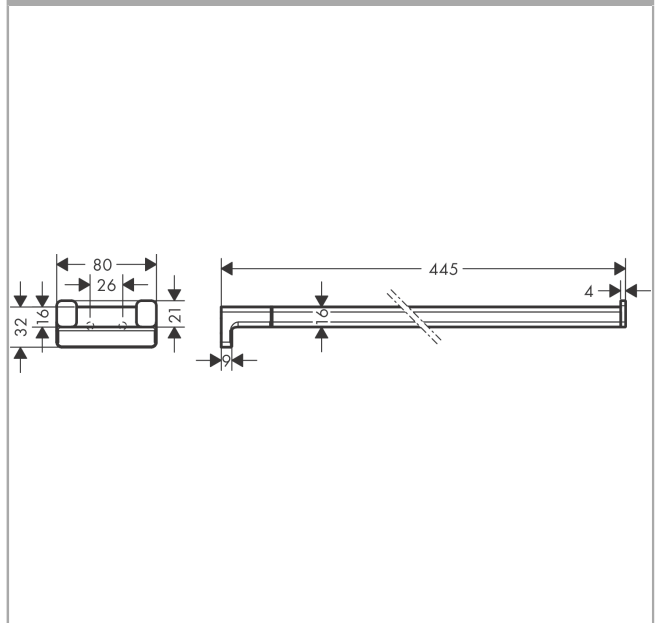

**AddStoris**

**Handtuchhalter zweiarmig**

Oberfläche: **Brushed Bronze** Artikelnummer: **41770140**

**Beschreibung**

**Merkmale**

- Wandmontage
- Material: Metall
- Material Halteelement: Kunststoff
- feststehend
- Länge: 445 mm
- mit Befestigungsmaterial
- Bohrabstand: 26 mm
- Durchmesser Bohrloch: 6 mm
- verdeckte Befestigung

**Designpreise**

reddot winner 2021

**Produktabbildung**

**Maßzeichnung**

**AddStoris**  
**Handtuchhalter zweiarmig**  
 Oberfläche: **Brushed Bronze** Artikelnummer: **41770140**

Explosionszeichnung

Baujahr: >04/21

**AddStoris**  
**Handtuchhalter zweiarmig**  
 Oberfläche: **Brushed Bronze** Artikelnummer: **41770140**

**Ersatzteilliste**

Baujahr: >04/21

Pos.	Beschreibung	Artikelnummer	PG	VE
1	Halteelement kpl.	94680000	7	1
2	Befestigungsteile	40915000	4	1
3	Schraubenset	94878000	2	1