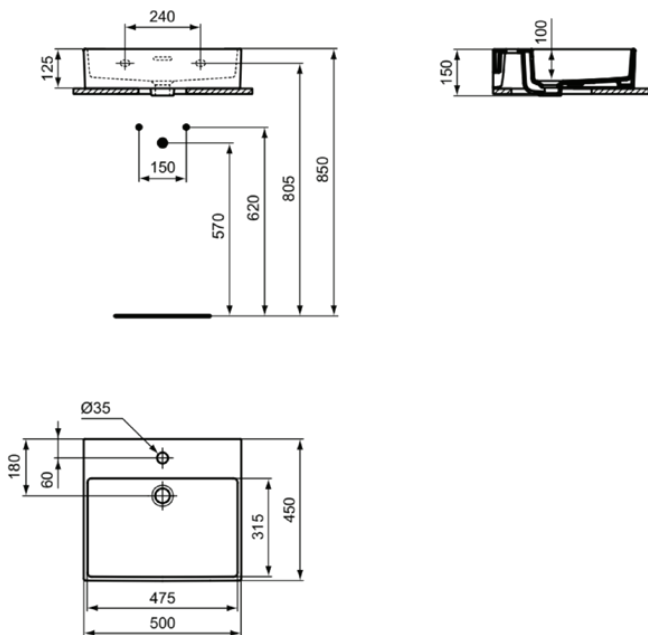

EXTRA

T3726MA

EXTRA | Waschtisch 500x450x150 mm in weiß, 1 Hahnloch, mit Überlauf | Platzsparender Waschtisch, IdealPlus

Bild & Zeichnung

Allgemeine Informationen

Produktkategorie:	Waschtische
Produktart:	Waschtisch
Marke:	Ideal Standard
Kollektion:	EXTRA
Designer:	Palomba Serafini Associati
Farbe:	MA - Weiß
Oberflächenveredelung:	glänzend
Höhe (mm):	150
Breite (mm):	500
Ausladung (mm):	450
Nettogewicht (kg):	13.10
EAN Code:	8014140469650

Features

Platzsparender Waschtisch

IdealPlus

Produktstandards & Zertifikate

Normen:	EN 14688
Leistungserklärung (DoP):	CL25

Produktspezifikationen

Farbcode:	MA
Farbbeschreibung:	weiß
IdealPlus Technologie:	Ja
Barrierefreies Produkt:	Nein
Mit Kettenöse:	Nein
Material:	Keramik
Materialspezifikation:	Feinfeuerton
Anzahl von Hahnlöchern je Waschbecken:	1
Anzahl von Waschbecken:	1
Sichtbarer Überlauf:	Ja
PVD Technologie:	Nein
Ablagefläche:	Hinten
Oberflächenveredelung:	glänzend
Position des Hahnlochs:	Mitte
Form des Überlaufs:	Geschlitzt
Mit Rückwand:	Nein
Mit Verschlussstopfen:	Nein
Mit Überlauf:	Ja
Mit Siphon:	Nein
Befestigungsmaterial im Lieferumfang enthalten:	Nein
Montageart:	wandhängend

EXTRA

T3726MA

EXTRA | Waschtisch 500x450x150 mm in weiß, 1 Hahnloch, mit Überlauf | Platzsparender Waschtisch, IdealPlus

Empfohlene Ausschittschablone: TT0299734

Ihr Kontakt vor Ort:

België • Belgique

Ideal Standard Produktions-GmbH
Corporate Village - Frame 21 Building
Da Vincilaan 2
B-1935 Zaventem
☎ +32 2 325 66 00
✉ +32 2 325 66 01
www.idealstandard.be