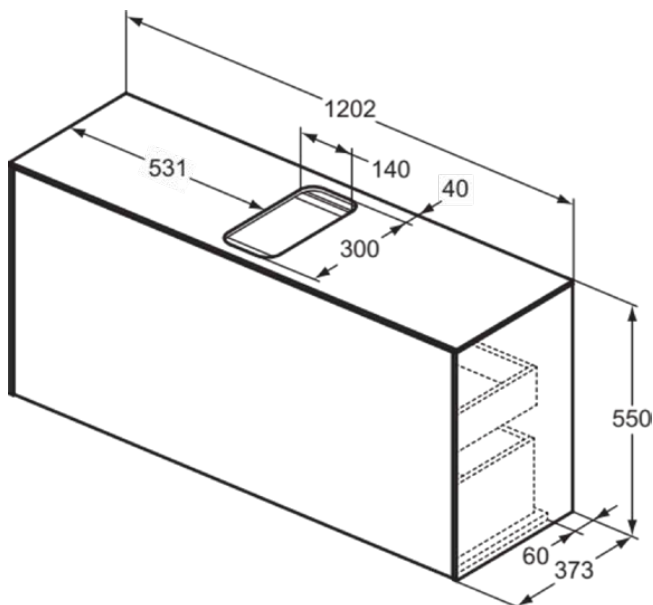

CONCA

T3937Y4

CONCA | Waschtisch-Unterschrank 1202x373x550 mm in eiche geflammt furnier, 2 Schubladen | Vollauszug, Push-to-open, SoftClosing, Vormontiert, Nachhaltig gewonnenes Holz, Echtholzfurnier

Bild & Zeichnung

Allgemeine Informationen

Produktkategorie:	Möbel
Produktart:	Waschtisch-Unterschrank
Marke:	Ideal Standard
Kollektion:	CONCA
Designer:	Palomba Serafini Associati
Colour:	Y4 - Eiche Geflammt Furnier
Oberflächenveredelung:	Matt
Maximale Höhe (mm):	550
Maximale Breite (mm):	1202
Ausladung (mm):	373
Befestigungsart:	Befestigungsset
Nettogewicht (kg):	45.50
EAN Code:	8014140460589

Features

	Vollauszug		Push-to-open
	SoftClosing		Vormontiert
	Nachhaltig gewonnenes Holz		Echtholzfurnier

Downloads

- [Installation Guide](#)
- [Spare Parts List](#)

Produktspezifikationen

Einzugsmechanismus:	Softclosing
Farbcode:	Y4
Farbbeschreibung:	eiche geflammt furnier
Eckmodell:	Nein
Griff(e):	Grifflos
Einstellbare Montagefüße:	Nein
Position des Ausschnitts:	Mitte
Material:	Holz
Materialspezifikation (Korpus):	Hochverdichtete 3-Schicht Spanplatte
Materialspezifikation Waschtischplatte:	MDF lackiert
Anzahl der Türen (gesamt):	0
Anzahl der Türen (links öffnend):	0
Anzahl der Türen (rechts öffnend):	0
Anzahl der Auszüge (gesamt):	2
Anzahl der externen Auszüge:	1