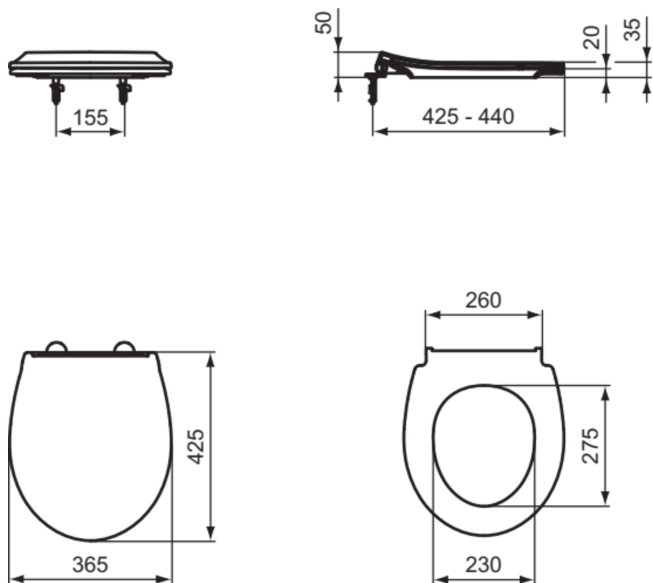

TIRSO

E335601

TIRSO | Sandwich Sitz 365x425x50 mm in weiß glänzend | SoftClosing WC

Bild & Zeichnung

Allgemeine Informationen

Produktkategorie:	WC-Sitze
Produktart:	Sandwich Sitz
Marke:	Ideal Standard
Kollektion:	TIRSO
Designer:	Ideal Standard
Colour:	01 - Weiß Glänzend
Oberflächenveredelung:	glänzend
Maximale Höhe (mm):	50
Maximale Breite (mm):	365
Ausladung (mm):	425
Befestigungsart:	Scharniereset
Nettogewicht (kg):	1.40
EAN Code:	5017830563198

Features

SoftClosing WC

Downloads

- [Spare Parts List](#)

Produktspezifikationen

Diebstahlschutz:	Nein
Schließmechanismus:	Soft close
Farbcode:	01
Farbbeschreibung:	weiß glänzend
Stangenscharnier:	Nein
Befestigungsart:	Oben
Geeignet für handelsübliche Toiletten:	Ja
Material des Scharniers:	Metall
Scharnieraufnahme:	Scharnier in Deckel eingelassen
Material:	Kunststoff
Materialspezifikation:	Polypropylen (PP)
PVD Technologie:	Nein
Schnellwechsel Option:	Ja
Schlankes Modell:	Ja
Oberflächenveredelung:	glänzend
Mit Hygieneausparung / fester Toilettensitz:	Nein
Mit Motiv:	Nein