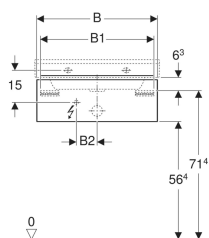

Geberit Xeno² Unterschrank für Waschtisch, mit einer Schublade

Beispielbild

Eigenschaften

- FSC™ C134279 zertifiziert
- Wandhängend
- Mit einer Schublade
- Push-to-open-Mechanismus zum Öffnen
- Schublade mit Antirutschmatte
- Schublade mit LED-Leuchte
- Feuchtigkeitsbeständig
- Vormontiert geliefert

Technische Daten

Schutzart	IP21
Schutzklasse	II
Nennspannung	230 V AC
Netzfrequenz	50 Hz
Betriebsspannung	12 V DC
Werkstoff	Hochverdichtete Dreischicht-Holzspanplatte
Maximale Schubladenbelastung	30 kg
Energieeffizienzklasse Lichtquelle	F
Lichtfarbe	3000 K

Lieferumfang

- Befestigungsmaterial

Art.-Nr.	Farbe / Oberfläche	B	B1	B2	B3	Breite Waschtisch	H	T	Leistungsaufnahme	Lichtstrom	VE1
500.508.01.1	weiß / lackiert hochglänzend	88 cm	84.6 cm	23 cm	81.6 cm	90 cm	22 cm	46.2 cm	3.75 W	450 lm	1 St.