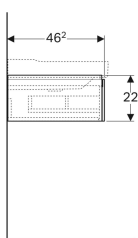

Geberit Xeno² Unterschrank für Waschtisch, mit einer Schublade

Beispielbild

Eigenschaften

- FSC™ C134279 zertifiziert
- Wandhängend
- Mit einer Schublade
- Push-to-open-Mechanismus zum Öffnen
- Schublade mit Antirutschmatte
- Schublade mit LED-Leuchte
- Feuchtigkeitsbeständig
- Vormontiert geliefert

Lieferumfang

- Befestigungsmaterial

Art.-Nr.	Farbe / Oberfläche	B	B1	B2	B3	Breite Waschtisch	H	T	Leistungsaufnahme	Lichtstrom	VE1
500.508.01.1	weiß / lackiert hochglänzend	88 cm	84.6 cm	23 cm	81.6 cm	90 cm	22 cm	46.2 cm	3.75 W	450 lm	1 St.