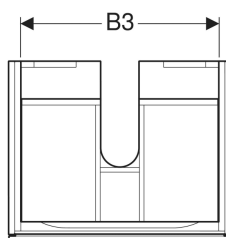

Eigenschaften

- FSC™ C134279 zertifiziert
- Wandhängend
- Mit einer Schublade
- Push-to-open-Mechanismus zum Öffnen
- Schublade mit Antirutschmatte
- Schublade mit LED-Leuchte
- Feuchtigkeitsbeständig
- Vormontiert geliefert

Technische Daten

Schutzart	IP21
Schutzklasse	II
Nennspannung	230 V AC
Netzfrequenz	50 Hz
Betriebsspannung	12 V DC
Werkstoff	Hochverdichtete Dreischicht-Holzspanplatte
Maximale Schubladenbelastung	30 kg
Energieeffizienzklasse Lichtquelle	F
Lichtfarbe	3000 K

Lieferumfang

- Befestigungsmaterial

Art.-Nr.	Farbe / Oberfläche	B	B1	B2	B3	Breite Waschtisch	H	T	Leistungsaufnahme	Lichtstrom	VE1
500.508.01.1	weiß / lackiert hochglänzend	88 cm	84.6 cm	23 cm	81.6 cm	90 cm	22 cm	46.2 cm	3.75 W	450 lm	1 St.

Zubehör

- Geberit Xeno² Schubladeneinsatz, T-Unterteilung, für obere Schublade
- Geberit Xeno² Schubladeneinsatz, H-Unterteilung, für obere Schublade
- Geberit Handtuchhalter für Badezimmermöbel
- Geberit Handtuchhalter für Badezimmermöbel, Ecke rechtwinklig
- Geberit Handtuchhalter für Badezimmermöbel, Ecke abgerundet
- Geberit Magnethalter
- Geberit Steckdosenelement mit USB-Anschluss
- Geberit Group Orientierungslicht
- Geberit Steckdosenelement