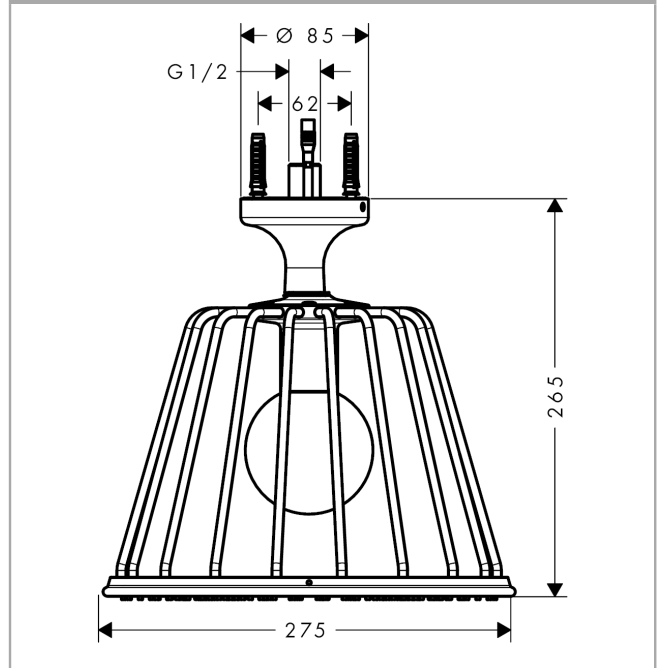

AXOR LampShower/Nendo
LampShower 275 1jet mit Deckenanschluss
Oberfläche: **Brushed Brass** Artikelnummer: **26032950**

Merkmale

- besteht aus: Kopfbrause, Deckenanschluss
- Brausekopfgröße: 275 mm
- Strahlart: Rain
- Kugelgelenk: Kopfbrause im Winkel verstellbar
- Material Strahlscheibe: Metall
- Metalldeckenanschluss
- Deckenanschlusslänge: 120 mm
- maximale Durchflussmenge bei 3 bar: 18 l/min
- Durchflussmenge Rain Strahl (bei 3 bar): 18 l/min
- Mindestfließdruck: 2 bar
- Strahlzonen: körperumhüllender und zur Mitte hin konzentrierter Brausestrahl
- Strahlscheibe zur Reinigung abnehmbar
- Montage: Decke
- Anschlussgewinde G ½
- mit integrierter Beleuchtung
- Lampe: LED
- Spannungsversorgung: 12 V
- Transformator Unterputz Netzteil 12 V, 12 W
- Eingangsspannung: 100 - 240 V AC / 50 / 60 Hz
- Ausgangsspannung: 12 V - DC
- Farbtemperatur: 2700 K
- Energieeffizienzklasse: enthält eine Lichtquelle der Energieeffizienzklasse G
- nicht für Durchlauferhitzer geeignet
- Sicherheit geprüft und Fertigung überwacht durch TÜV SÜD Product Service GmbH

Technologie

AXOR LampShower/Nendo
LampShower 275 1jet mit Deckenanschluss
 Oberfläche: **Brushed Brass** Artikelnummer: **26032950**

Produktabbildung

Maßzeichnung

Durchflussdiagramm

Die Verbrauchswerte wurden praxisnah mit den dazugehörigen Armaturen (Thermostat/Mischer/Unterputzventil) gemessen.

AXOR LampShower/Nendo
LampShower 275 1jet mit Deckenanschluss
Oberfläche: **Brushed Brass** Artikelnummer: **26032950**

Explosionszeichnung

Baujahr: >02/22

AXOR LampShower/Nendo
LampShower 275 1jet mit Deckenanschluss
 Oberfläche: **Brushed Brass** Artikelnummer: **26032950**