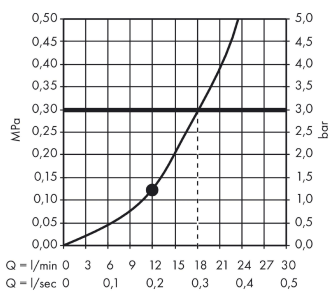

AXOR LampShower/Nendo
LampShower 275 1jet mit Deckenanschluss
Oberfläche: **Brushed Brass** Artikelnummer: **26032950**

Merkmale

- besteht aus: Kopfbrause, Deckenanschluss
- Brausekopfgröße: 275 mm
- Strahlart: Rain
- Kugelgelenk: Kopfbrause im Winkel verstellbar
- Material Strahlscheibe: Metall
- Metalldeckenanschluss
- Deckenanschlusslänge: 120 mm
- maximale Durchflussmenge bei 3 bar: 18 l/min
- Durchflussmenge Rain Strahl (bei 3 bar): 18 l/min
- Mindestfließdruck: 2 bar
- Strahlzonen: körperumhüllender und zur Mitte hin konzentrierter Brausestrahl
- Strahlscheibe zur Reinigung abnehmbar
- Montage: Decke
- Anschlussgewinde G ½
- mit integrierter Beleuchtung
- Lampe: LED
- Spannungsversorgung: 12 V
- Transformator Unterputz Netzteil 12 V, 12 W
- Eingangsspannung: 100 - 240 V AC / 50 / 60 Hz
- Ausgangsspannung: 12 V - DC
- Farbtemperatur: 2700 K
- Energieeffizienzklasse: enthält eine Lichtquelle der Energieeffizienzklasse G
- nicht für Durchlauferhitzer geeignet
- Sicherheit geprüft und Fertigung überwacht durch TÜV SÜD Product Service GmbH

Technologie

AXOR LampShower/Nendo
LampShower 275 1jet mit Deckenanschluss
 Oberfläche: **Brushed Brass** Artikelnummer: **26032950**

Produktabbildung

Maßzeichnung

Durchflussdiagramm

Die Verbrauchswerte wurden praxisnah mit den dazugehörigen Armaturen (Thermostat/Mischer/Unterputzventil) gemessen.