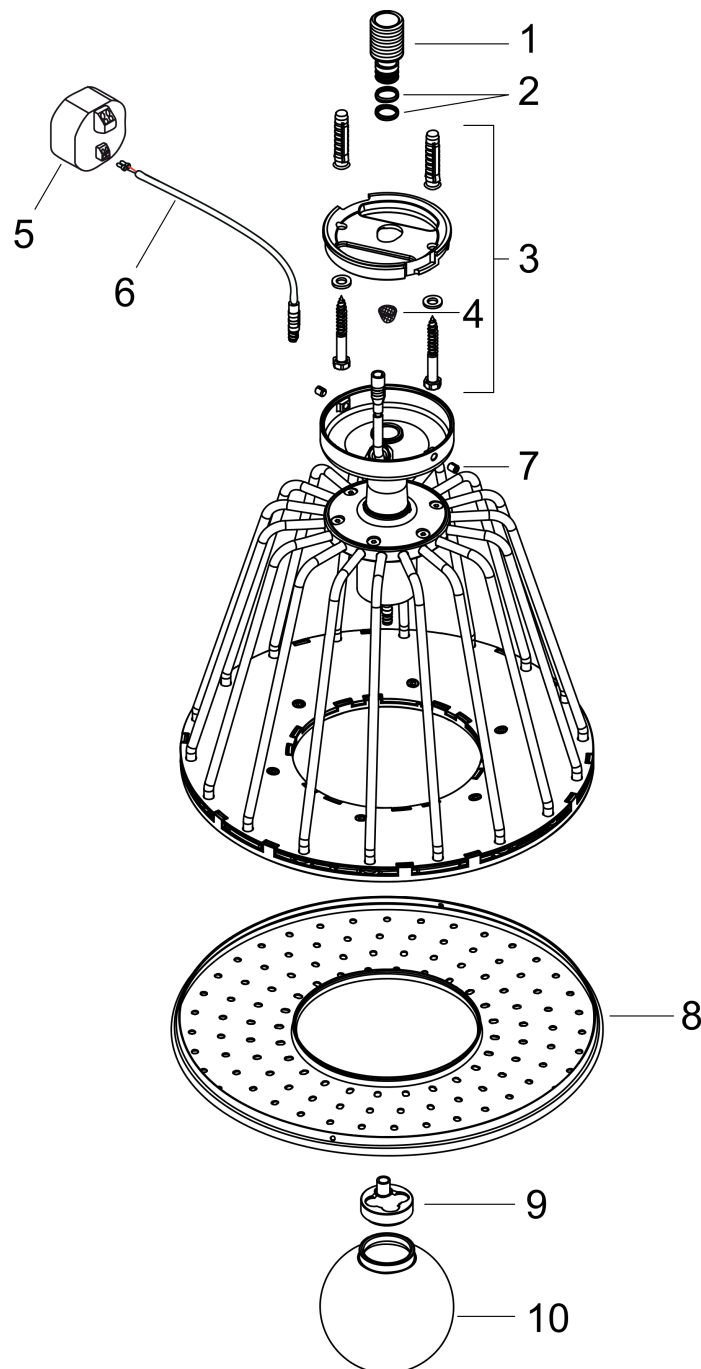

AXOR LampShower/Nendo
LampShower 275 1jet mit Deckenanschluss
Oberfläche: **Brushed Brass** Artikelnummer: **26032950**

Merkmale

- besteht aus: Kopfbrause, Deckenanschluss
- Brausekopfgröße: 275 mm
- Strahlart: Rain
- Kugelgelenk: Kopfbrause im Winkel verstellbar
- Material Strahlscheibe: Metall
- Metalldeckenanschluss
- Deckenanschlusslänge: 120 mm
- maximale Durchflussmenge bei 3 bar: 18 l/min
- Durchflussmenge Rain Strahl (bei 3 bar): 18 l/min
- Mindestfließdruck: 2 bar
- Strahlzonen: körperumhüllender und zur Mitte hin konzentrierter Brausestrahl
- Strahlscheibe zur Reinigung abnehmbar
- Montage: Decke
- Anschlussgewinde G ½
- mit integrierter Beleuchtung
- Lampe: LED
- Spannungsversorgung: 12 V
- Transformator Unterputz Netzteil 12 V, 12 W
- Eingangsspannung: 100 - 240 V AC / 50 / 60 Hz
- Ausgangsspannung: 12 V - DC
- Farbtemperatur: 2700 K
- Energieeffizienzklasse: enthält eine Lichtquelle der Energieeffizienzklasse G
- nicht für Durchlauferhitzer geeignet
- Sicherheit geprüft und Fertigung überwacht durch TÜV SÜD Product Service GmbH

Technologie

AXOR LampShower/Nendo
LampShower 275 1jet mit Deckenanschluss
 Oberfläche: **Brushed Brass** Artikelnummer: **26032950**

Produktabbildung

Maßzeichnung

Durchflussdiagramm

Die Verbrauchswerte wurden praxisnah mit den dazugehörigen Armaturen (Thermostat/Mischer/Unterputzventil) gemessen.

AXOR LampShower/Nendo
LampShower 275 1jet mit Deckenanschluss
Oberfläche: **Brushed Brass** Artikelnummer: **26032950**

Explosionszeichnung

Baujahr: >02/22

AXOR LampShower/Nendo
LampShower 275 1jet mit Deckenanschluss
 Oberfläche: **Brushed Brass** Artikelnummer: **26032950**