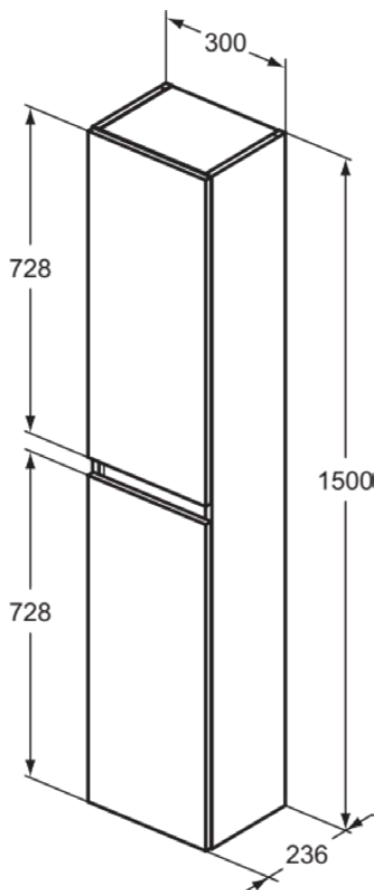

EUROVIT+/ULYSSE+/SIMPLICITY+

R0268TI

EUROVIT+/ULYSSE+/SIMPLICITY+ | Schrank 300x236x1500 mm in grau, 2 Türen | Grifflos, SoftClosing, Vormontiert, Nachhaltig gewonnenes Holz

Bild & Zeichnung

Allgemeine Informationen