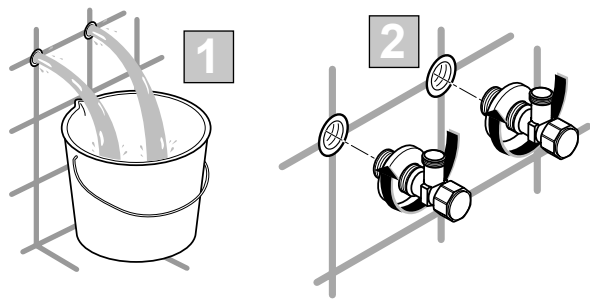

GUSTO

Ideal Standard

05.2023 / B565215

Ideal Standard International NV  
Corporate Village – Gent Building  
Da Vincilaan 2  
1935 Zaventem  
Belgium

<http://www.idealstandardinternational.com>

P	°C	°C	4	3	2	1	0
			°C	°C	°C	°C	°C
0,3 MPa 3 bar	50°C	15°C	27	33	41	48	50
	65°C	15°C	33	42	53	63	65
	85°C	15°C	41	53	68	83	85