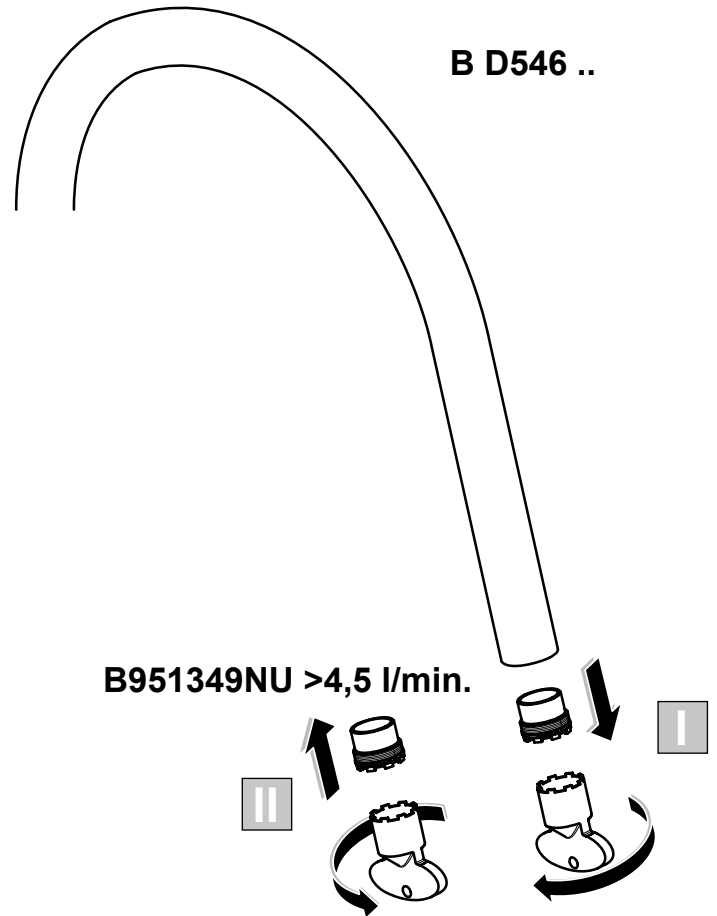

GUSTO

Ideal Standard

05.2023 / B565215

Ideal Standard International NV  
Corporate Village – Gent Building  
Da Vincilaan 2  
1935 Zaventem  
Belgium

<http://www.idealstandardinternational.com>

P	°C	°C	4	3	2	1	0
			°C	°C	°C	°C	°C
0,3 MPa 3 bar	50°C	15°C	27	33	41	48	50
	65°C	15°C	33	42	53	63	65
	85°C	15°C	41	53	68	83	85