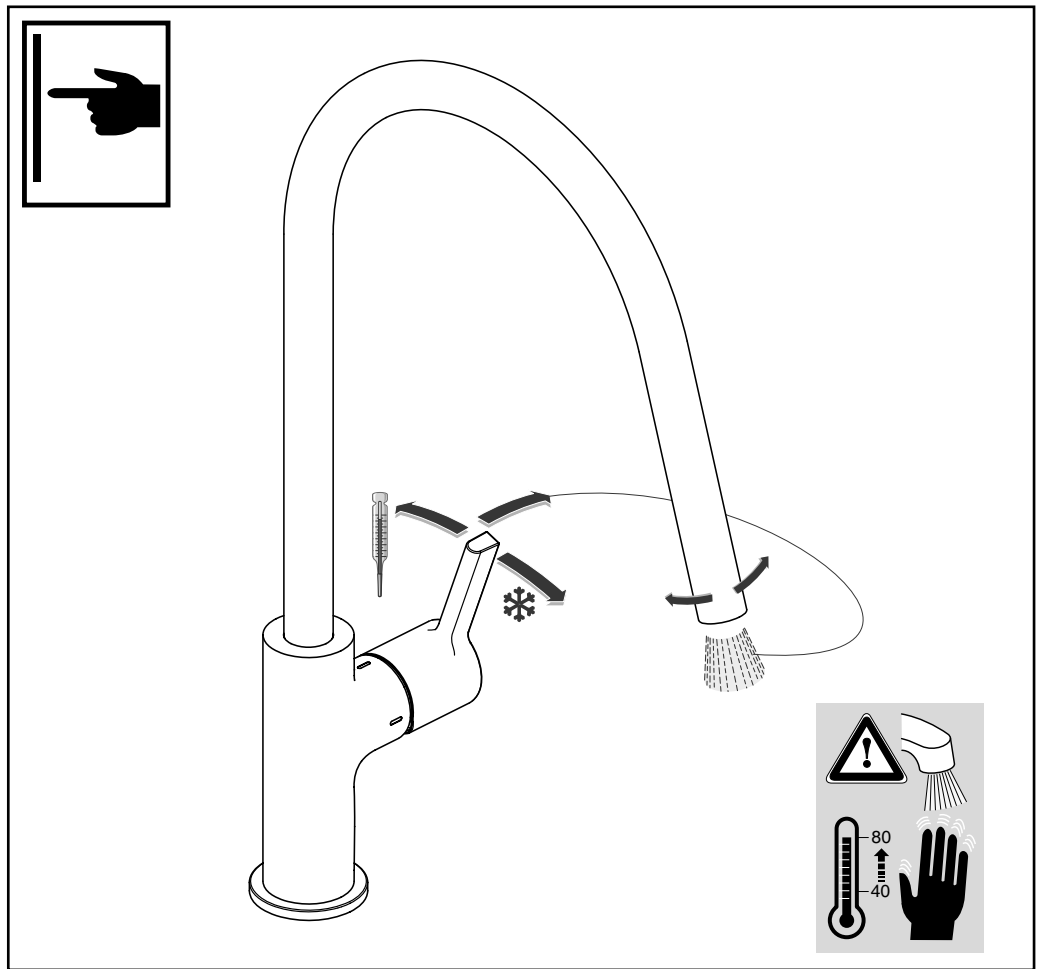

GUSTO

Ideal Standard

05.2023 / B565215

Ideal Standard International NV  
Corporate Village – Gent Building  
Da Vincilaan 2  
1935 Zaventem  
Belgium

<http://www.idealstandardinternational.com>

P	°C	°C	4	3	2	1	0
			°C	°C	°C	°C	°C
0,3 MPa 3 bar	50°C	15°C	27	33	41	48	50
	65°C	15°C	33	42	53	63	65
	85°C	15°C	41	53	68	83	85