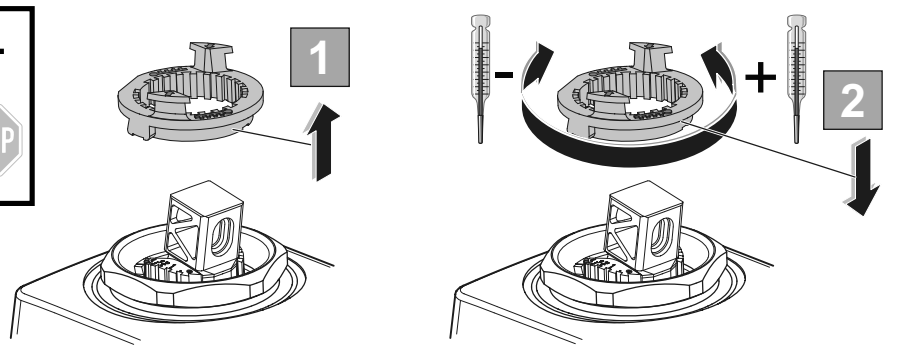

GUSTO

Ideal Standard

05.2023 / B565215

Ideal Standard International NV  
Corporate Village – Gent Building  
Da Vincilaan 2  
1935 Zaventem  
Belgium

<http://www.idealstandardinternational.com>

P	°C	°C	4	3	2	1	0
			°C	°C	°C	°C	°C
0,3 MPa 3 bar	50°C	15°C	27	33	41	48	50
	65°C	15°C	33	42	53	63	65
	85°C	15°C	41	53	68	83	85