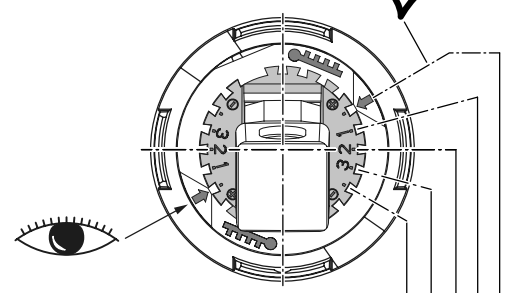

GUSTO

Ideal Standard

05.2023 / B565215

Ideal Standard International NV  
Corporate Village – Gent Building  
Da Vincilaan 2  
1935 Zaventem  
Belgium

<http://www.idealstandardinternational.com>

P	°C	°C	4	3	2	1	0
			°C	°C	°C	°C	°C
0,3 MPa 3 bar	50°C	15°C	27	33	41	48	50
	65°C	15°C	33	42	53	63	65
	85°C	15°C	41	53	68	83	85