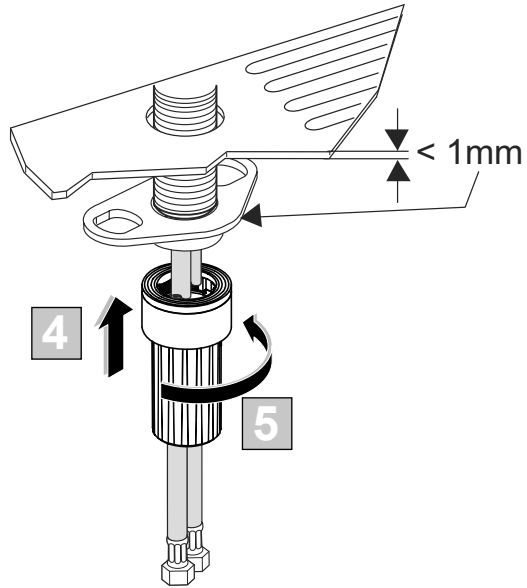

GUSTO

Ideal Standard

05.2023 / B565215

Ideal Standard International NV  
Corporate Village – Gent Building  
Da Vincilaan 2  
1935 Zaventem  
Belgium

<http://www.idealstandardinternational.com>

P	°C	°C	4	3	2	1	0
			°C	°C	°C	°C	°C
0,3 MPa 3 bar	50°C	15°C	27	33	41	48	50
	65°C	15°C	33	42	53	63	65
	85°C	15°C	41	53	68	83	85