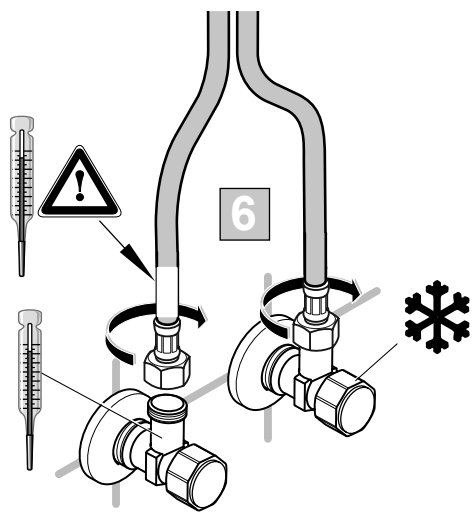

GUSTO

Ideal Standard

05.2023 / B565215

Ideal Standard International NV  
Corporate Village – Gent Building  
Da Vincilaan 2  
1935 Zaventem  
Belgium

<http://www.idealstandardinternational.com>

P	°C	°C	4	3	2	1	0
			°C	°C	°C	°C	°C
0,3 MPa 3 bar	50°C	15°C	27	33	41	48	50
	65°C	15°C	33	42	53	63	65
	85°C	15°C	41	53	68	83	85