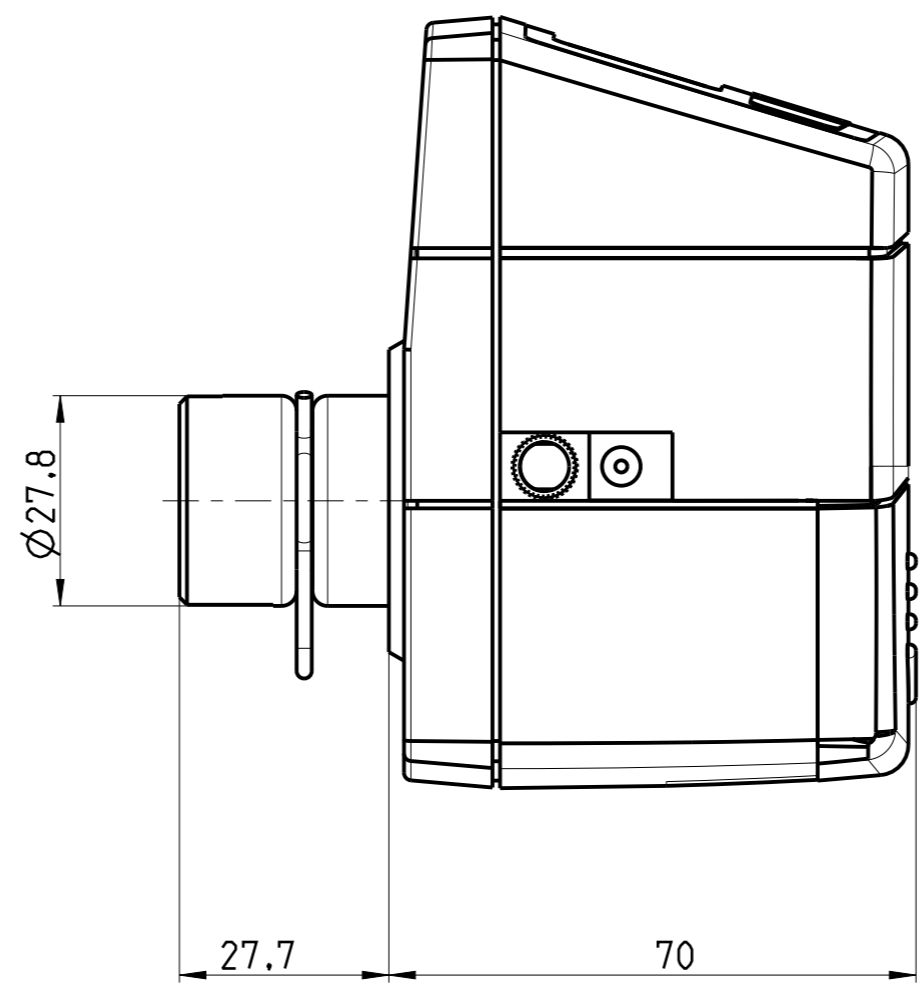

**SSR Armaturen**  
 D-41352 Korschenbroich

Rückspülautomatik RSA 2316

2316\_00\_081

Bearb.:	KNoeske	Datum:	23.05.24	Ausgegeben	
Gepr.:					2316_00_081