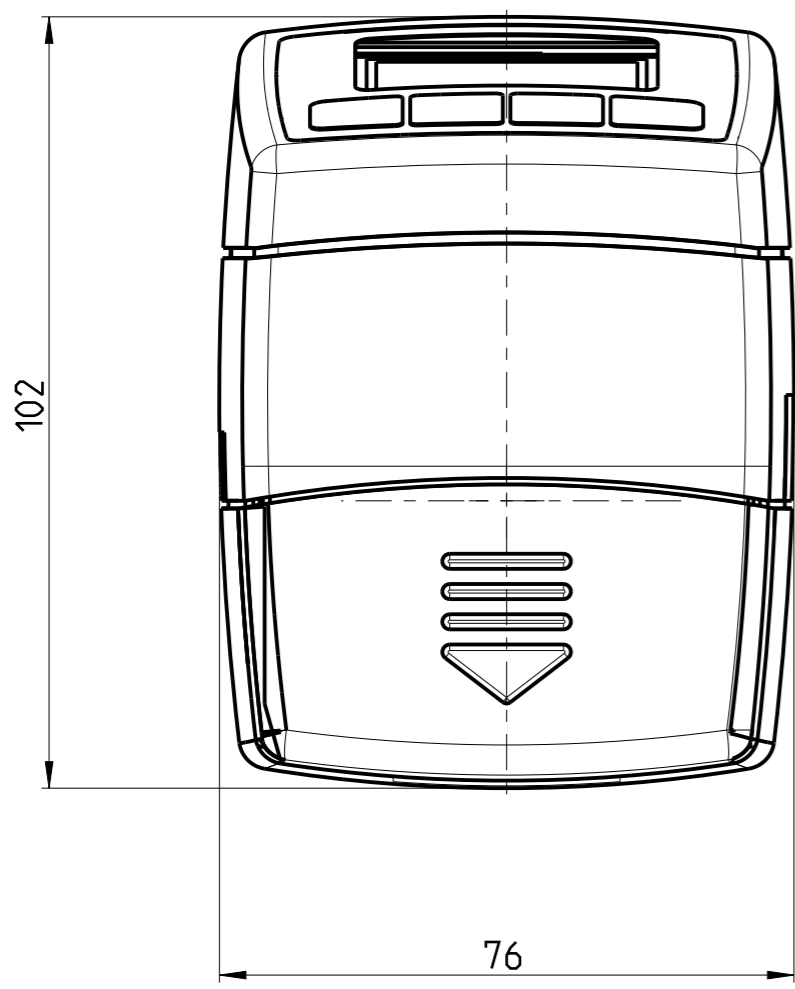

**SSR Armaturen**  
 D-41352 Korschenbroich

Rückspülautomatik RSA 2316

2316\_00\_081

Bearb.:	KNoeske	Datum:	23.05.24	Ausgegeben	
Gepr.:					2316_00_081