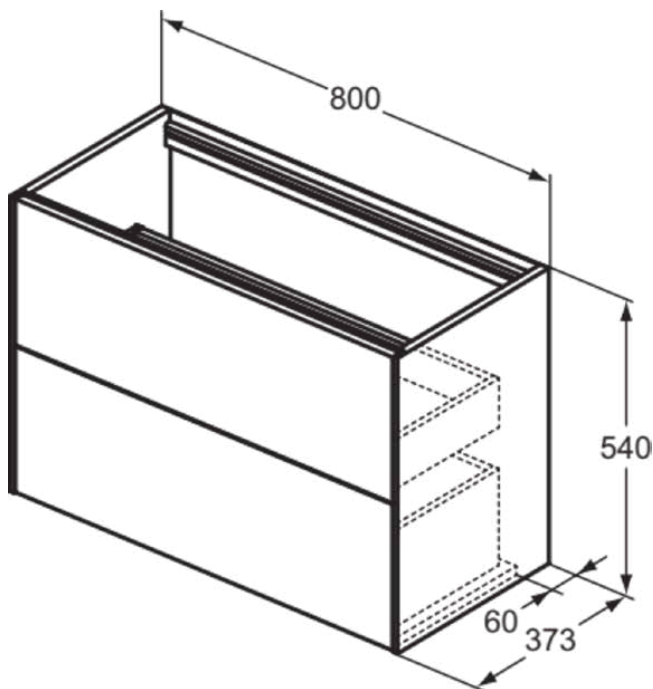

## T4352Y2

CONCA | Waschtisch-Unterschrank 800x373x540 mm in anthrazit matt lackiert, 2 Schubladen | Vollauszug, Push-to-open, SoftClosing, Vormontiert, Nachhaltig gewonnenes Holz, Echtholz furnier

### Allgemeine Informationen

Produktkategorie:	Möbel
Produktart:	Waschtisch-Unterschrank
Marke:	Ideal Standard
Kollektion:	CONCA
Designer:	Palomba Serafini Associati
Colour:	Y2 - Anthrazit Matt Lackiert
Oberflächenveredelung:	Matt
Maximale Höhe (mm):	540
Maximale Breite (mm):	800
Ausladung (mm):	373
Befestigungsart:	Befestigungsset
Nettogewicht (kg):	32.20
EAN Code:	8014140465553