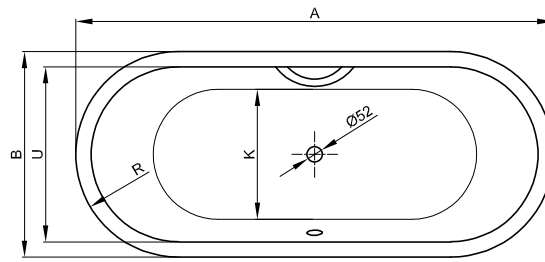

BetteStarlet Flair Oval

Information

Für die fachgerechte Montage empfehlen wir den Einsatz des Original-Wannenfuß B23-1500.

Lieferumfang

Inklusive schallreduzierender Antidröhn-Matten.

Abmessung

Bestell-Nr.	Maße in mm	A	B	D	F	G	H	I	K	R	T	U	Nutzinhalt*
8772	1580 × 680 × 420	1580	680	1440	460	660	460	1170	455	340	495	540	92 Liter
8773	1680 × 730 × 420	1680	730	1540	490	700	490	1270	505	365	425	590	122 Liter
8774	1780 × 780 × 420	1780	780	1640	530	720	530	1370	555	390	480	640	155 Liter
8775	1880 × 880 × 420	1880	880	1740	555	770	555	1465	625	440	485	740	205 Liter

*Nutzinhalt: Wasserinhalt abzüglich 70 Liter Verdrängung.