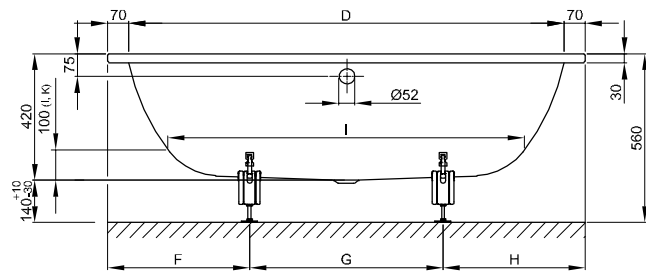

BetteStarlet Flair Oval

Information

Für die fachgerechte Montage empfehlen wir den Einsatz des Original-Wannenfuß B23-1500.

Lieferumfang

Inklusive schallreduzierender Antidröhn-Matten.

Abmessung

Bestell-Nr.	Maße in mm	A	B	D	F	G	H	I	K	R	T	U	Nutzinhalt*
8772	1580 × 680 × 420	1580	680	1440	460	660	460	1170	455	340	495	540	92 Liter
8773	1680 × 730 × 420	1680	730	1540	490	700	490	1270	505	365	425	590	122 Liter
8774	1780 × 780 × 420	1780	780	1640	530	720	530	1370	555	390	480	640	155 Liter
8775	1880 × 880 × 420	1880	880	1740	555	770	555	1465	625	440	485	740	205 Liter

*Nutzinhalt: Wasserinhalt abzüglich 70 Liter Verdrängung.