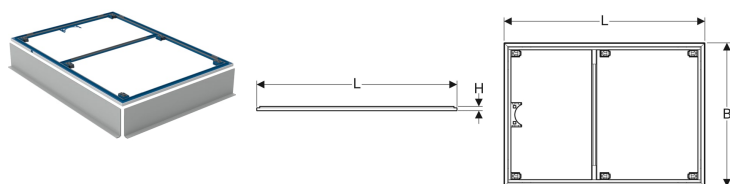

Geberit Installationsrahmen für Setaplano Duschfläche über 100 cm, für sechs Füße

Beispielbild

Verwendungszwecke

- Zum Einbau von Setaplano Duschflächen innerhalb von Gebäuden
- Für Fußbodenaufbauten bis Oberkante Fertigfußboden 6–25 cm
- Zur Installation vor oder nach Einbringen des Estrichs

Eigenschaften

- Schalldämmeinlagen vormontiert

Lieferumfang

- 2 Schalungsplatten vorgefertigt

Zusätzlich zu bestellen

- Setaplano Duschfläche
- Geberit Duschwannenablauf mit sechs Füßen, für Setaplano Duschfläche, Sperrwasserhöhe 30 mm
- Geberit Duschwannenablauf mit sechs Füßen, für Setaplano Duschfläche, Sperrwasserhöhe 50 mm
- Geberit Ablaufanschluss mit sechs Füßen, für Setaplano Duschfläche, stockwerksdurchdringende Installation

- Aufnahme für Fußbefestigung vormontiert
- Aufnahme für Geruchsverschlusshalterung vormontiert
- Höhenverstellbar von oben

Technische Daten

Werkstoff | Stahl pulverbeschichtet

Art.-Nr.	L	B	H	VE1
154.469.00.1	170 cm	80 cm	3 cm	1 St.