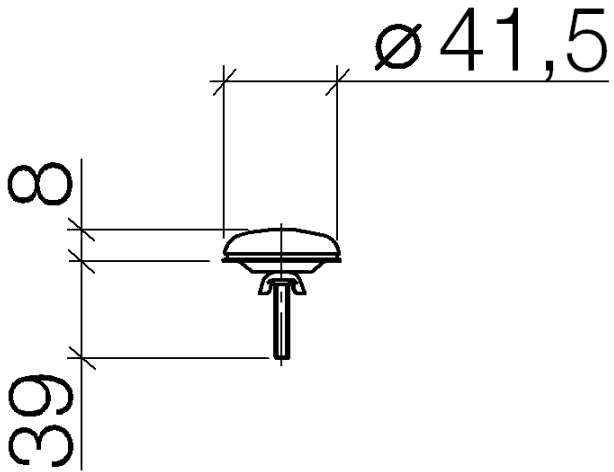

12 715 970

Passt zu: MEM, LULU, CL.1, IMO, TARA,
LISSÉ, MADISON, VAIA, META, CYO

	Messing (23kt Gold)	12 715 970-09
	Chrom	12 715 970-00
	chrom gebürstet	12 715 970-04
	Platin gebürstet	12 715 970-06
	Platin	12 715 970-08
	Dark Chrome	12 715 970-19
	Light Gold	12 715 970-26
	Light Gold gebürstet	12 715 970-27
	Messing gebürstet (23kt Gold)	12 715 970-28
	Schwarz matt	12 715 970-33
	Bronze gebürstet	12 715 970-42
	Champagne gebürstet (22kt Gold)	12 715 970-46
	Champagne (22kt Gold)	12 715 970-47
	Chrom gebürstet	12 715 970-93
	Dark Platinum gebürstet	12 715 970-99

Hahnlochabdeckung - Messing (23kt Gold)

MEM

12 715 970

12 715 970

12 715 970

Ersatzteile für die
anderen
Oberflächenvarianten
finden Sie hier:
Chrom

Hahnlochabdeckung - Messing (23kt Gold)

MEM