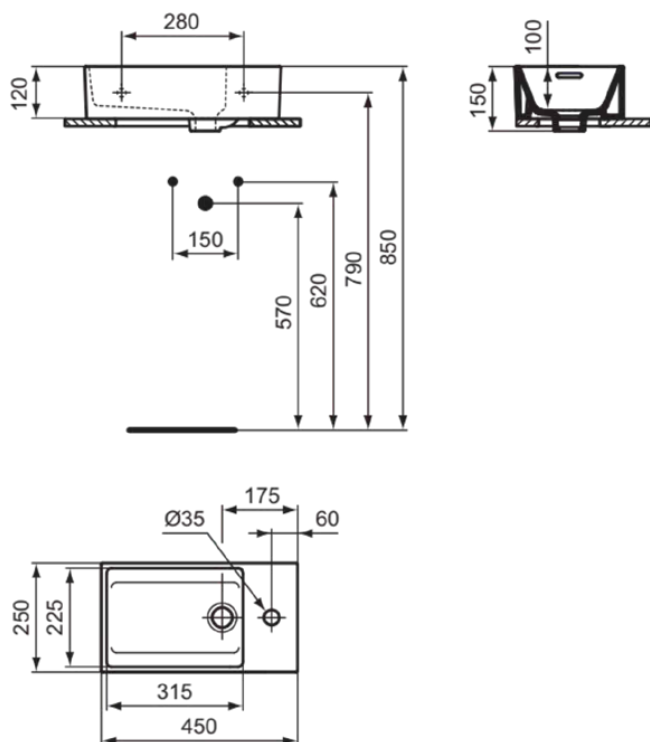

## T3923MA

EXTRA | Handwaschbecken 450x250x150 mm in weiß, 1 Hahnloch, mit Überlauf | Platzsparender Waschtisch, IdealPlus

### Allgemeine Informationen

Produktkategorie:	Waschtische
Produktart:	Handwaschbecken
Marke:	Ideal Standard
Kollektion:	EXTRA
Designer:	Palomba Serafini Associati
Colour:	MA - Weiß
Oberflächenveredelung:	glänzend
Maximale Höhe (mm):	150
Maximale Breite (mm):	450
Ausladung (mm):	250
Nettogewicht (kg):	10.30
EAN Code:	8014140470168