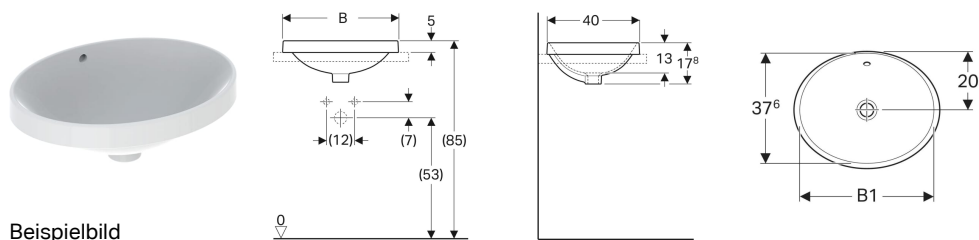

Geberit VariForm Einbauwaschtisch oval

Beispielbild

- Einfache Montage dank mitgelieferter Ausschnittschablone

Verwendungszwecke

- Zur Montage in Waschtischplatten von oben

Eigenschaften

- Oval

Lieferumfang

- Schablone

Technische Daten

Werkstoff

Sanitärkeramik

Art.-Nr.	Farbe / Oberfläche	Hahnloch	Überlauf	B	B1	H	T	VE1
500.711.00.2 *	weiß / KeraTect / Unterseite: glasiert	ohne	ohne	50 cm	46 cm	17.8 cm	40 cm	1 St.