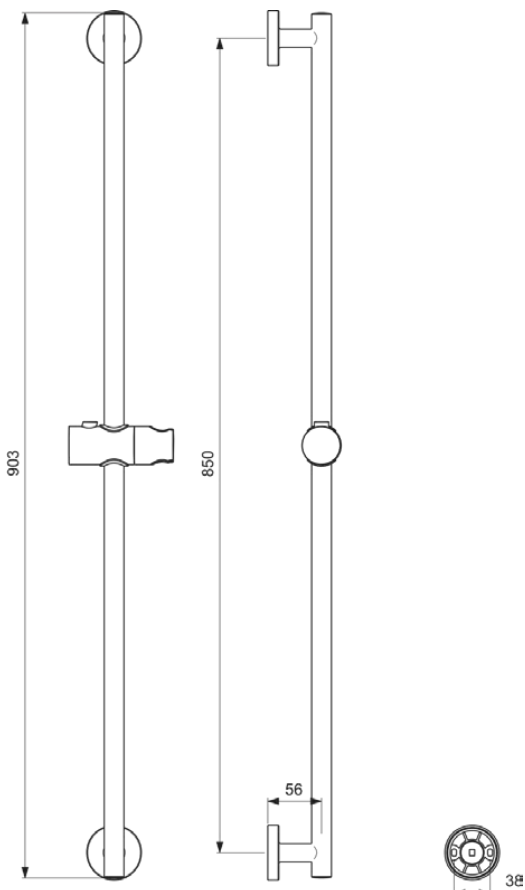

# B9422AA

IDEALRAIN | Brausestange 109x903 mm in chrom

## Allgemeine Informationen

Produktkategorie:	Duschezubehör
Produktart:	Brausestange
Marke:	Ideal Standard
Kollektion:	IDEALRAIN
Farbe:	AA - Chrom
Oberflächenveredelung:	glänzend
Höhe (mm):	903
Breite (mm):	109
Befestigungsart:	Befestigungsschrauben
Nettogewicht (kg):	0.58
EAN Code:	3800861024132