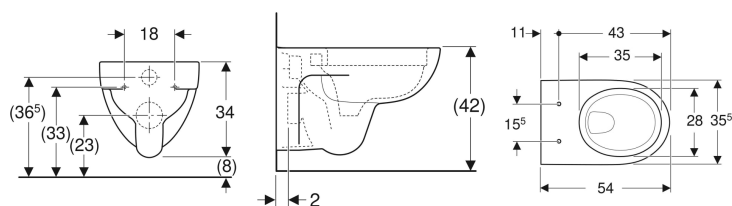

Geberit Renova Wand-WC Tiefspüler, Rimfree

Verwendungszwecke

- Für UP-Spülkästen
- Für Druckspüler

Eigenschaften

- Wandhängend
- Tiefspül-WC

- Abgang horizontal
- Rimfree
- Bodenfreiheit 8 cm
- Typ 1, Vollmenge 6 / 5 l, nach EN 997
- Spült mit 4,5 l

Technische Daten

Werkstoff

Sanitärkeramik

Zusätzlich zu bestellen

- WC-Sitz

Art.-Nr.	Farbe / Oberfläche	B	H	T	VE1
203050000	weiß	35.5 cm	34 cm	54 cm	1 St.