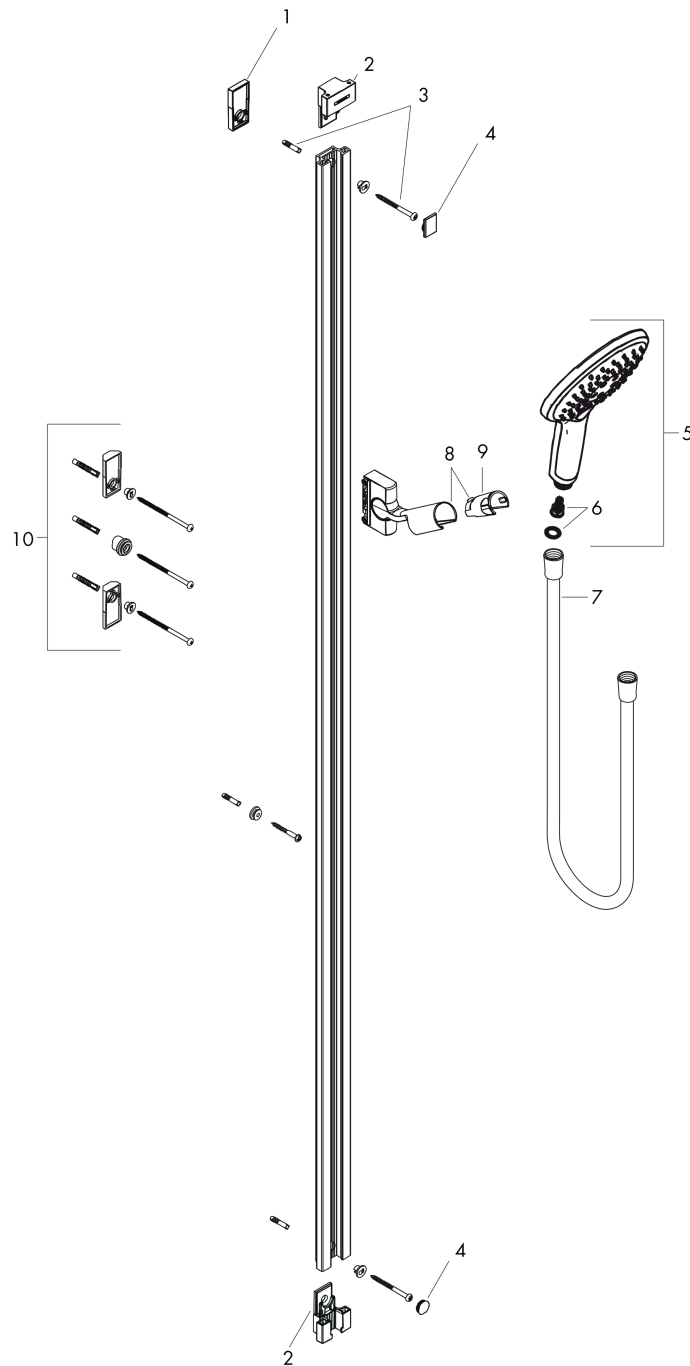

Raindance Select S

Brauseset 150 3jet mit Brausestange 90 cm

Oberfläche: **Weiß/Chrom** Artikelnummer: **26626400**

Beschreibung

Merkmale

- besteht aus: Handbrause, Brausestange, Brauseschlauch, Handbrausehalterung
- Brausekopfgröße: 150 mm
- Strahlart: RainAir, CaresseAir, Mix
- komfortable Strahlartenumstellung durch Select-Taste
- Neigungswinkel um 90° verstellbar, Handbrausehalterung schwenkt nach links und rechts sowie oben und unten
- maximale Durchflussmenge bei 3 bar: 16,4 l/min
- Mindestfließdruck: 1 bar
- Wandbefestigung: Schraubbefestigung
- Wandstützen aus Kunststoff
- Oberfläche Brausestange: weiß
- Profil Brausestange: eckig
- Brausestangenbreite: 23 mm
- Bohrabstand 915 mm
- brauseseitiger Drehwirbel gegen lästiges Verdrehen des Brauseschlauches

Technologie

Produktabbildung

Maßzeichnung

Raindance Select S
Brauseset 150 3jet mit Brausestange 90 cm
 Oberfläche: Weiß/Chrom Artikelnummer: 26626400

Durchflussdiagramm

Die Verbrauchswerte wurden praxisnah mit den dazugehörigen Armaturen (Thermostat/Mischer/ Unterputzventil) gemessen.

Raindance Select S
Brauseset 150 3jet mit Brausestange 90 cm
 Oberfläche: **Weiß/Chrom** Artikelnummer: **26626400**

Einbaubeispiel

Raindance Select S
Brauseset 150 3jet mit Brausestange 90 cm
 Oberfläche: **Weiß/Chrom** Artikelnummer: **26626400**

Explosionszeichnung

Baujahr: >01/12

Raindance Select S
Brauset 150 3jet mit Brausestange 90 cm
 Oberfläche: **Weiß/Chrom** Artikelnummer: **26626400**

Ersatzteilliste

Baujahr: >01/12

Pos.	Beschreibung	Artikelnummer	PG	VE
1	Fliesenausgleichsscheibe 7 mm	98993000	98	1
2	Wandstütze kpl.	98518000	9	1
3	Befestigungsteile	96179000	4	1
4	Abdeckkappen-Set	98519000	6	1
5	Handbrause	28587400	98	1
6	Filtereinsatz	97708000	2	1
7	Brauseschlauch Isiflex'B 1,60 m	28276000	98	1
8	Schieber kompl.	98520000	13	1
9	Futter	98918000	1	1
10	Eckmontageset	28694000	98	1