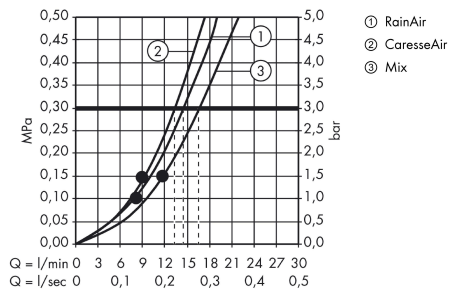

Raindance Select S

Brauseset 150 3jet mit Brausestange 90 cm

Oberfläche: **Weiß/Chrom** Artikelnummer: **26626400**

Beschreibung

Merkmale

- besteht aus: Handbrause, Brausestange, Brauseschlauch, Handbrausehalterung
- Brausekopfgröße: 150 mm
- Strahlart: RainAir, CaresseAir, Mix
- komfortable Strahlartenumstellung durch Select-Taste
- Neigungswinkel um 90° verstellbar, Handbrausehalterung schwenkt nach links und rechts sowie oben und unten
- maximale Durchflussmenge bei 3 bar: 16,4 l/min
- Mindestfließdruck: 1 bar
- Wandbefestigung: Schraubbefestigung
- Wandstützen aus Kunststoff
- Oberfläche Brausestange: weiß
- Profil Brausestange: eckig
- Brausestangenbreite: 23 mm
- Bohrabstand 915 mm
- brauseseitiger Drehwirbel gegen lästiges Verdrehen des Brauseschlauches

Technologie

Produktabbildung

Maßzeichnung

Raindance Select S
Brauseset 150 3jet mit Brausestange 90 cm
 Oberfläche: Weiß/Chrom Artikelnummer: 26626400

Durchflussdiagramm

Die Verbrauchswerte wurden praxisnah mit den dazugehörigen Armaturen (Thermostat/Mischer/ Unterputzventil) gemessen.