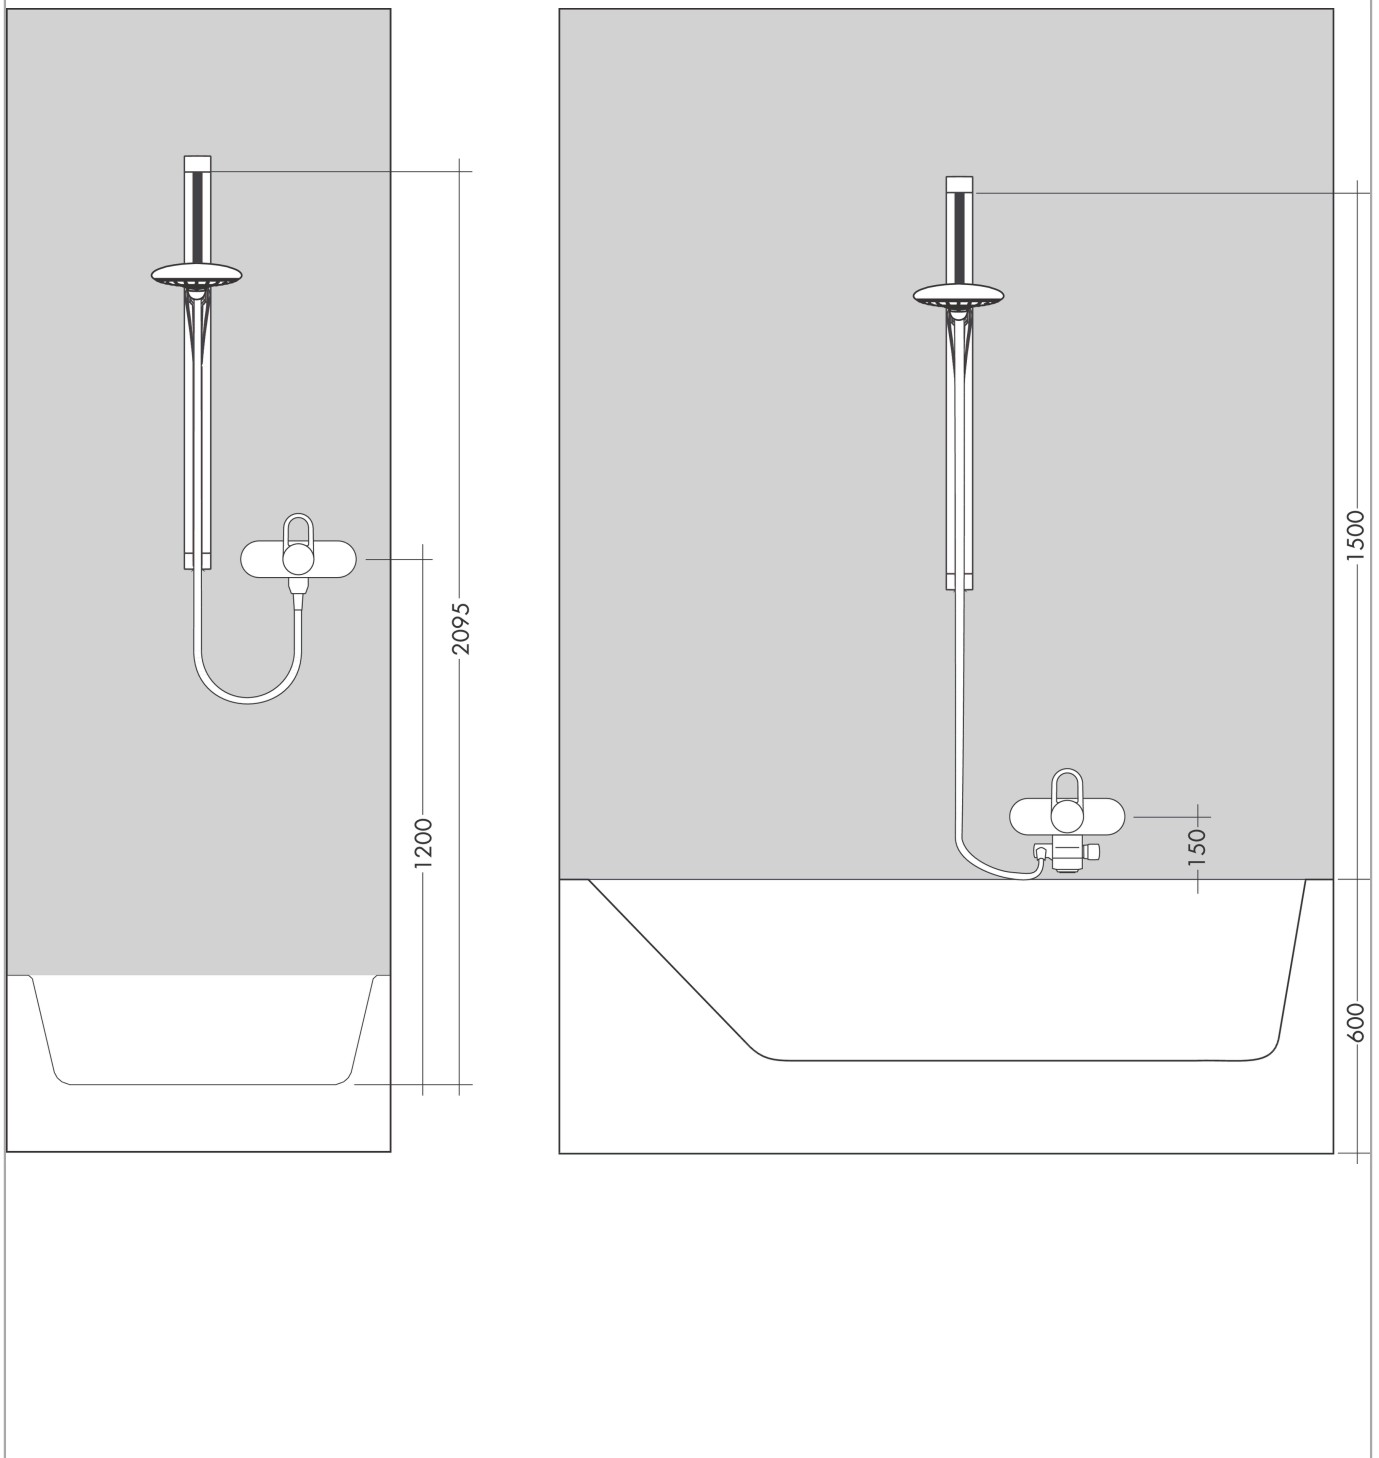

Raindance Select S

Brauseset 150 3jet mit Brausestange 90 cm

Oberfläche: **Weiß/Chrom** Artikelnummer: **26626400**

Beschreibung

Merkmale

- besteht aus: Handbrause, Brausestange, Brauseschlauch, Handbrausehalterung
- Brausekopfgröße: 150 mm
- Strahlart: RainAir, CaresseAir, Mix
- komfortable Strahlartenumstellung durch Select-Taste
- Neigungswinkel um 90° verstellbar, Handbrausehalterung schwenkt nach links und rechts sowie oben und unten
- maximale Durchflussmenge bei 3 bar: 16,4 l/min
- Mindestfließdruck: 1 bar
- Wandbefestigung: Schraubbefestigung
- Wandstützen aus Kunststoff
- Oberfläche Brausestange: weiß
- Profil Brausestange: eckig
- Brausestangenbreite: 23 mm
- Bohrabstand 915 mm
- brauseseitiger Drehwirbel gegen lästiges Verdrehen des Brauseschlauches

Technologie

Produktabbildung

Maßzeichnung

Raindance Select S
Brauseset 150 3jet mit Brausestange 90 cm
 Oberfläche: Weiß/Chrom Artikelnummer: 26626400

Durchflussdiagramm

Die Verbrauchswerte wurden praxisnah mit den dazugehörigen Armaturen (Thermostat/Mischer/ Unterputzventil) gemessen.

Raindance Select S
Brauseset 150 3jet mit Brausestange 90 cm
 Oberfläche: **Weiß/Chrom** Artikelnummer: **26626400**

Einbaubeispiel

Raindance Select S
Brauseset 150 3jet mit Brausestange 90 cm
 Oberfläche: **Weiß/Chrom** Artikelnummer: **26626400**

Explosionszeichnung

Baujahr: >01/12

Raindance Select S
Brauset 150 3jet mit Brausestange 90 cm
 Oberfläche: **Weiß/Chrom** Artikelnummer: **26626400**

Ersatzteilliste

Baujahr: >01/12

Pos.	Beschreibung	Artikelnummer	PG	VE
1	Fliesenausgleichsscheibe 7 mm	98993000	98	1
2	Wandstütze kpl.	98518000	9	1
3	Befestigungsteile	96179000	4	1
4	Abdeckkappen-Set	98519000	6	1
5	Handbrause	28587400	98	1
6	Filtereinsatz	97708000	2	1
7	Brauseschlauch Isiflex'B 1,60 m	28276000	98	1
8	Schieber kompl.	98520000	13	1
9	Futter	98918000	1	1
10	Eckmontageset	28694000	98	1