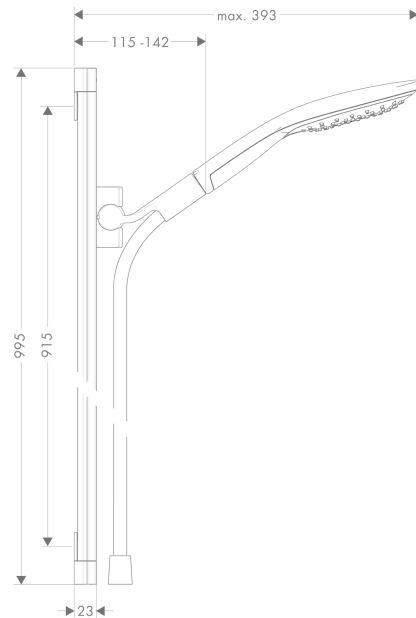

Raindance Select S

Brauseset 150 3jet mit Brausestange 90 cm

Oberfläche: **Weiß/Chrom** Artikelnummer: **26626400**

Beschreibung

Merkmale

- besteht aus: Handbrause, Brausestange, Brauseschlauch, Handbrausehalterung
- Brausekopfgröße: 150 mm
- Strahlart: RainAir, CaresseAir, Mix
- komfortable Strahlartenumstellung durch Select-Taste
- Neigungswinkel um 90° verstellbar, Handbrausehalterung schwenkt nach links und rechts sowie oben und unten
- maximale Durchflussmenge bei 3 bar: 16,4 l/min
- Mindestfließdruck: 1 bar
- Wandbefestigung: Schraubbefestigung
- Wandstützen aus Kunststoff
- Oberfläche Brausestange: weiß
- Profil Brausestange: eckig
- Brausestangenbreite: 23 mm
- Bohrabstand 915 mm
- brauseseitiger Drehwirbel gegen lästiges Verdrehen des Brauseschlauches

Technologie

Produktabbildung

Maßzeichnung

Raindance Select S
Brauseset 150 3jet mit Brausestange 90 cm
 Oberfläche: Weiß/Chrom Artikelnummer: 26626400

Durchflussdiagramm

Die Verbrauchswerte wurden praxisnah mit den dazugehörigen Armaturen (Thermostat/Mischer/ Unterputzventil) gemessen.

Raindance Select S
Brauseset 150 3jet mit Brausestange 90 cm
 Oberfläche: **Weiß/Chrom** Artikelnummer: **26626400**

Einbaubeispiel

Raindance Select S
Brauseset 150 3jet mit Brausestange 90 cm
 Oberfläche: **Weiß/Chrom** Artikelnummer: **26626400**

Explosionszeichnung

Baujahr: >01/12

Raindance Select S
Brauset 150 3jet mit Brausestange 90 cm
 Oberfläche: **Weiß/Chrom** Artikelnummer: **26626400**

Ersatzteilliste

Baujahr: >01/12

Pos.	Beschreibung	Artikelnummer	PG	VE
1	Fliesenausgleichsscheibe 7 mm	98993000	98	1
2	Wandstütze kpl.	98518000	9	1
3	Befestigungsteile	96179000	4	1
4	Abdeckkappen-Set	98519000	6	1
5	Handbrause	28587400	98	1
6	Filtereinsatz	97708000	2	1
7	Brauseschlauch Isiflex'B 1,60 m	28276000	98	1
8	Schieber kompl.	98520000	13	1
9	Futter	98918000	1	1
10	Eckmontageset	28694000	98	1