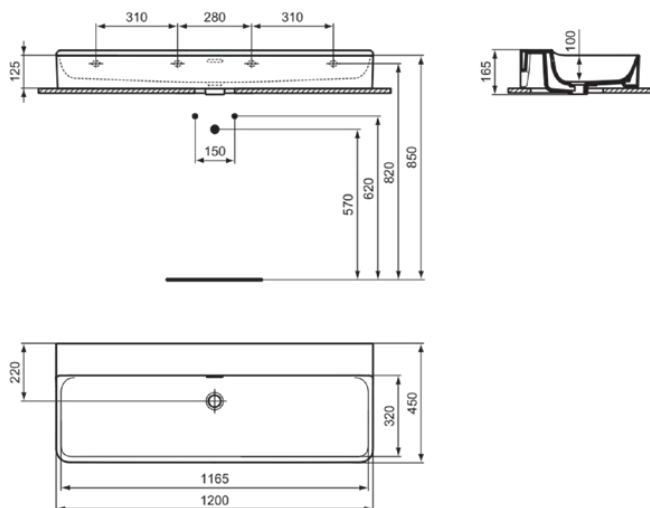

## T380501

CONCA | Waschtisch 1200x450x145 mm in weiß glänzend, ohne Hahnloch, mit Überlauf | Platzsparender Waschtisch

### Allgemeine Informationen

Produktkategorie:	Waschtische
Produktart:	Waschtisch
Marke:	Ideal Standard
Kollektion:	CONCA
Designer:	Palomba Serafini Associati
Colour:	01 - Weiß Glänzend
Oberflächenveredelung:	glänzend
Maximale Höhe (mm):	145
Maximale Breite (mm):	1200
Ausladung (mm):	450
Nettogewicht (kg):	32.00
EAN Code:	8014140458210