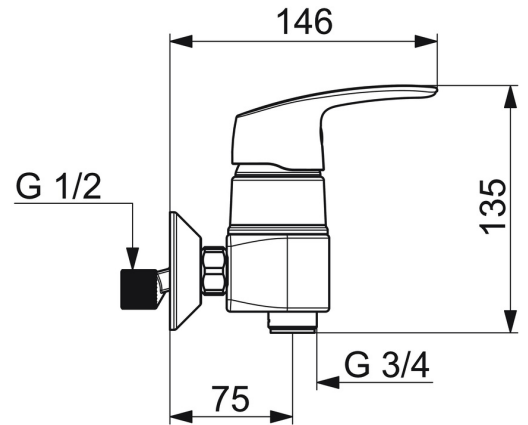

EAN: 4057304009228
static.hansa.com/45692183

- Dusche
- Einhebelmischer
- Wandmontage
- Chrom
- Einhandbedienhebel/Griff, Hebel mit W+K-Kennzeichnung
- Temperaturbegrenzer, Heißwassersperre einstellbar (im Lieferumfang enthalten)
- ϕ 4.0 Steuerpatrone mit keramischen Dichtscheiben zur Wassermengen- und Temperatureinstellung

Technische Daten

Technische Eigenschaften

DN-Größe (Nennmaß)	DN15
Warmwasserversorgung	max. +80°C
Arbeitsdruck	0.5-10 bar
Installationsabstand	45 mm

Vorschriften

EN Standard	EN 817
-------------	--------

Zulassungen und Deklarationen

Konformitätserklärung	DoC
EPD	S-P-06397

Ersatzteile

SP45692183

	Name	Art.-Nr.
01	Hebel	59914453
02	Abdeckkappe Ausgelaufen	59914454
03	Abdeckkappe Ausgelaufen	59914595
04	Spann-Mutter, M42x1.5, SW 38	59914128
05	Kartusche, 4.0 Classic	59914129