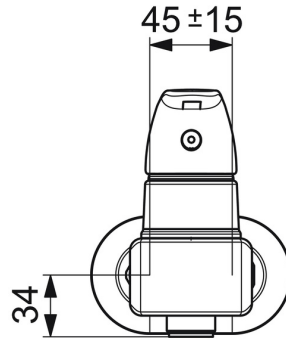

EAN: 4057304009228
static.hansa.com/45692183

- Dusche
- Einhebelmischer
- Wandmontage
- Chrom
- Einhandbedienhebel/Griff, Hebel mit W+K-Kennzeichnung
- Temperaturbegrenzer, Heißwassersperre einstellbar (im Lieferumfang enthalten)
- ϕ 4.0 Steuerpatrone mit keramischen Dichtscheiben zur Wassermengen- und Temperatureinstellung

Technische Daten

Technische Eigenschaften

DN-Größe (Nennmaß)	DN15
Warmwasserversorgung	max. +80°C
Arbeitsdruck	0.5-10 bar
Installationsabstand	45 mm

Vorschriften

EN Standard	EN 817
-------------	--------

Zulassungen und Deklarationen

Konformitätserklärung	DoC
EPD	S-P-06397

Ersatzteile

SP45692183

	Name	Art.-Nr.
01	Hebel	59914453
02	Abdeckkappe Ausgelaufen	59914454
03	Abdeckkappe Ausgelaufen	59914595
04	Spann-Mutter, M42x1.5, SW 38	59914128
05	Kartusche, 4.0 Classic	59914129