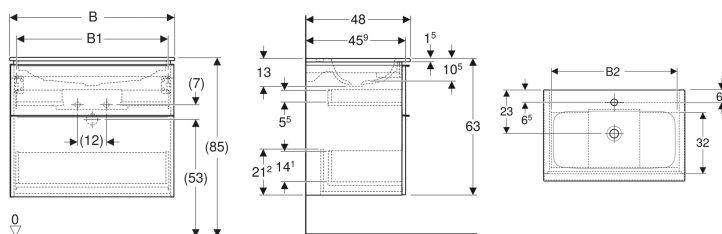

## Geberit iCon Set Möbelwaschtisch schmaler Rand, mit Unterschrank, zwei Schubladen und Waschbeckenanschluss

Beispielbild

### Eigenschaften

- FSC™ C134279 zertifiziert
- Wandhängend
- Mit zwei Schubladen
- Schmäler Rand
- Schublade mit Selbststeinzug
- Griff zum Öffnen
- Griff austauschbar
- Schublade ohne Geruchsverschlussausschnitt

### Technische Daten

Werkstoff	Sanitärkeramik / Hochverdichtete Dreischicht-Holzspanplatte
Maximale Schubladenbelastung	30 kg

### Zusätzlich zu bestellen

- Geberit Tauchrohrgeruchsverschluss für Waschbecken, Raumsparmodell, Abgang horizontal

Art.-Nr.	Farbe / Oberfläche	Hahnloch	Überlauf	B	B1	B2	H	T	VE1
502.336.JR.1 *	Waschtisch: weiß Korpus und Front: Nussbaum hickory / Melamin Holzstruktur Griff: lava / pulverbeschichtet matt	mittig	ohne	75 cm	68.6 cm	66.5 cm	63 cm	48 cm	1 St.